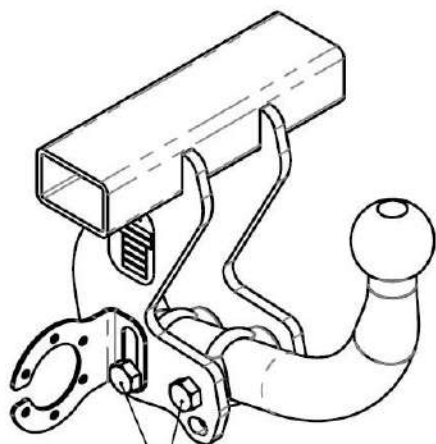

DETAIL  
 FOCUS  
 C-MAX

Galix®

C

B

M12x90 (10.9) - 2x  
 110 Nm

M12x70 - 2x

AIC 325 12 3

FORD FOCUS, FORD FOCUS C-MAX,  
 FORD C-MAX, FORD GRAND C-MAX  
 Kód: F1395(A,I,C) - 22. 6. 2023