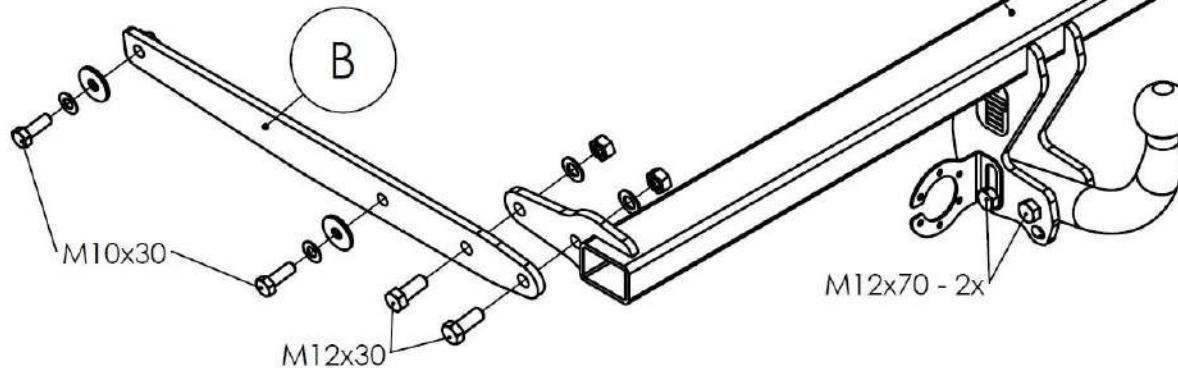

DETAIL  
 FOCUS  
 C-MAX

Galix®

C

B

M12x90 (10.9) - 2x  
 110 Nm

M12x70 - 2x

AIC 325 12 3

FORD FOCUS, FORD FOCUS C-MAX,  
 FORD C-MAX, FORD GRAND C-MAX  
 Kód: F1395(A,I,C) - 22. 6. 2023