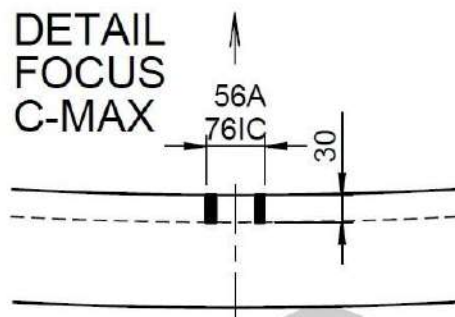

M10x30 - 4x  
 M12x30 - 4x  
 M12x70 - 2x (A)  
 M12x90 - 2x (I)  
 M12x19 - 3x (C)  
 M12x21 - 1x (C)

M12 - 6x (A, I)  
 M12 - 4x (C)

PP10 - 4x  
 PP12 - 6x (A, I)  
 PP12 - 8x (C)

P10 - 4x

C

M12x19 - 3x  
 M12x21 - 1x

DETAIL  
 FOCUS  
 C-MAX

Galix®

C

B

M12x90 (10.9) - 2x  
 110 Nm

M12x70 - 2x

AIC 325 12 3

FORD FOCUS, FORD FOCUS C-MAX,  
 FORD C-MAX, FORD GRAND C-MAX  
 Kód: F1395(A,I,C) - 22. 6. 2023