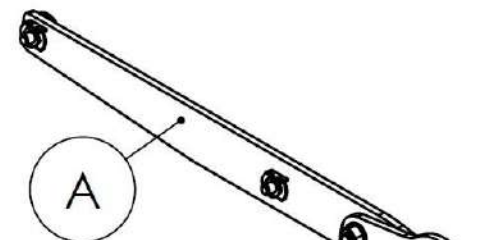

M10x30 - 4x  
 M12x30 - 4x  
 M12x70 - 2x (A)  
 M12x90 - 2x (I)  
 M12x19 - 3x (C)  
 M12x21 - 1x (C)

M12 - 6x (A, I)  
 M12 - 4x (C)

PP10 - 4x  
 PP12 - 6x (A, I)  
 PP12 - 8x (C)

P10 - 4x

C

M12x19 - 3x  
 M12x21 - 1x

DETAIL  
 FOCUS  
 C-MAX

Galix®

C

B

M12x90 (10.9) - 2x  
 110 Nm

M12x70 - 2x

AIC 325 12 3

FORD FOCUS, FORD FOCUS C-MAX,  
 FORD C-MAX, FORD GRAND C-MAX  
 Kód: F1395(A,I,C) - 22. 6. 2023