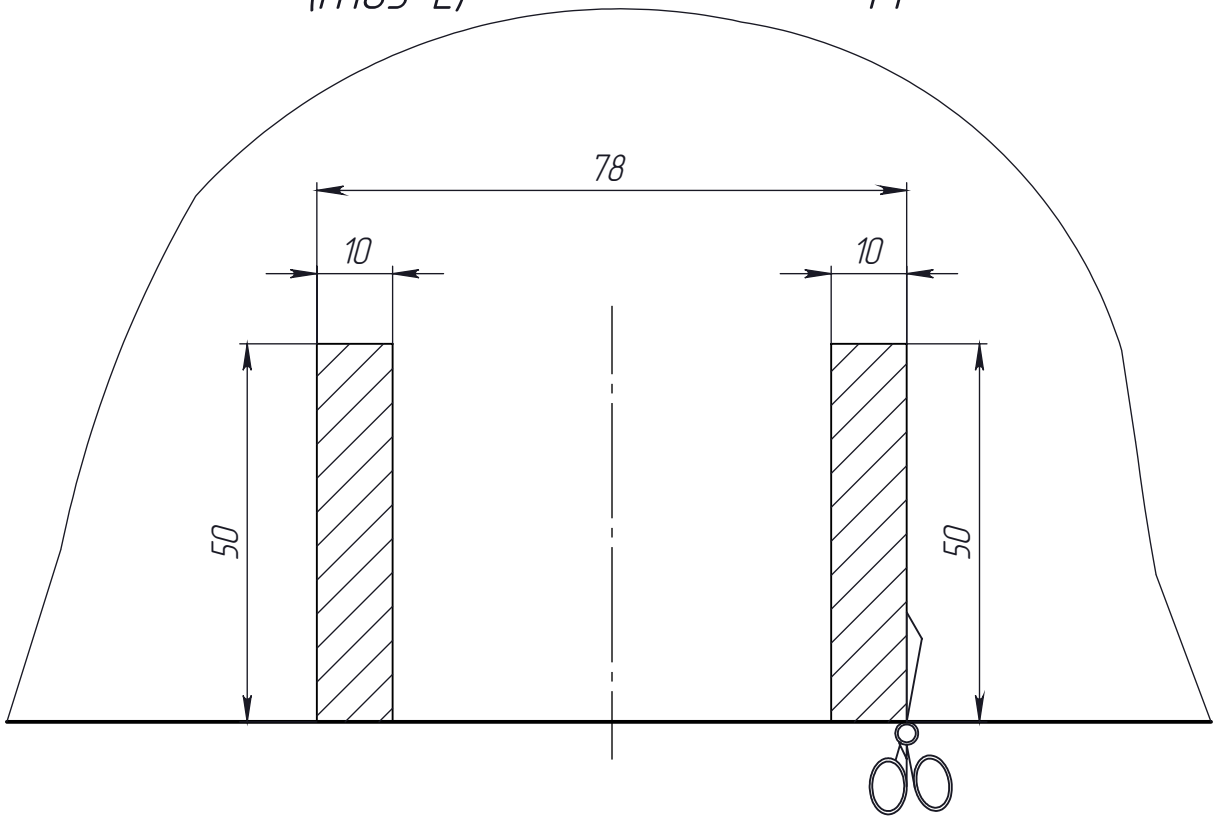

Вырез демпера
HONDA CR-V (VI) RS
2022 - г. в.

(H105-E)

1:1

Вырез пластиковой защиты
HONDA CR-V (VI) RS 2022 - г. в.

(H105-E)

1:1