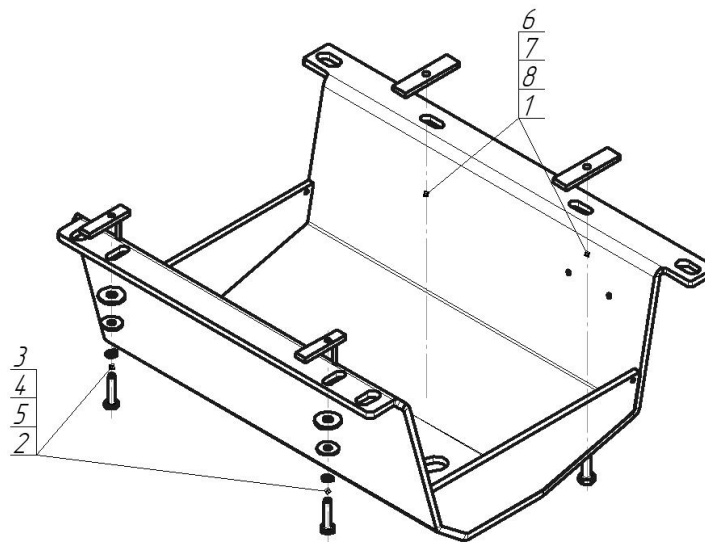

Защищаемые агрегаты: Кожух аккумулятора

Материал защиты: 5 мм, Алюминий

Марка	Модель	Объем	Год выпуска
Land Rover	Range Rover Vogue	4.4	2013-н.в.

Комплект крепежа

1		ПР 80x20x6 M10	2 шт	5		Шайба кузов. DIN 9021 M 08	2 шт
2		ПУ 60x14x6 A20 B10 M8	2 шт	6		Болт DIN 933 – 8.8 10x035	2 шт
3		Болт DIN 933 – 8.8 08x035	2 шт	7		Шайба Гровера DIN 127 В M10, средняя серия	2 шт
4		Шайба Гровера DIN 127 В M08, средняя серия	2 шт	8		Шайба кузов. DIN 9021 M 10	4 шт

Автомобиль без защиты

Автомобиль с защитой

Порядок установки

1. В отверстия в кузове установить ПР 80x20x6 М10.

Компания оставляет за собой право вносить изменения в конструкцию и комплектацию продукции.
Появились вопросы по установке? Заходите на сайт: motodog.pro или звоните по номеру с сайта.