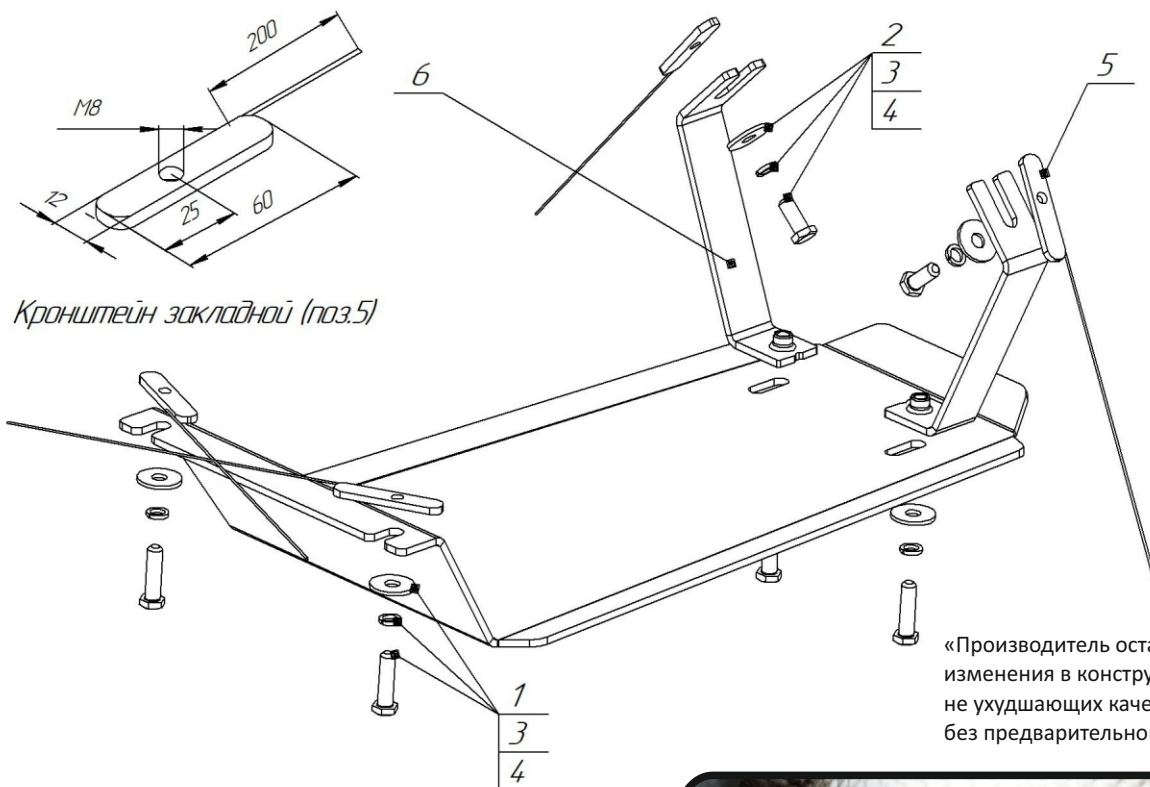

**Защита заднего редуктора (алюминий) 4мм
арт.ZKTCC00515.**

«Производитель оставляет за собой право вносить изменения в конструкцию изделий и деталей, не ухудшающих качество изделия, без предварительного уведомления.»

Инструкция по установке

1. Вложить закладные кронштейны в подрамник, закрепить кронштейны, защиту закрепив используя монтажный комплект согласно схеме установки.
2. Затянуть все элементы крепежа.

Комплектация товара