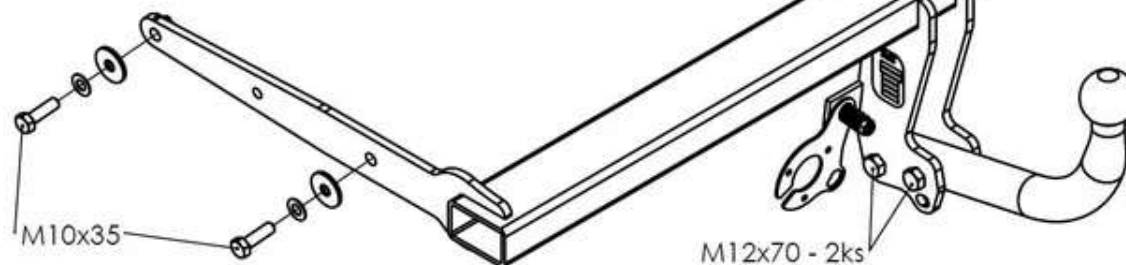

C

M12x19 - 4ks

DETAIL

Galina®

M12x90 - 2ks

I

AIC 400 12 3

VOLKSWAGEN JETTA