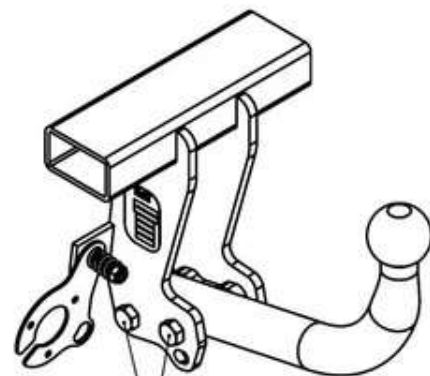

C

M12x19 - 4ks

DETAIL

Galina®

M12x90 - 2ks

I

AIC 400 12 3

VOLKSWAGEN JETTA