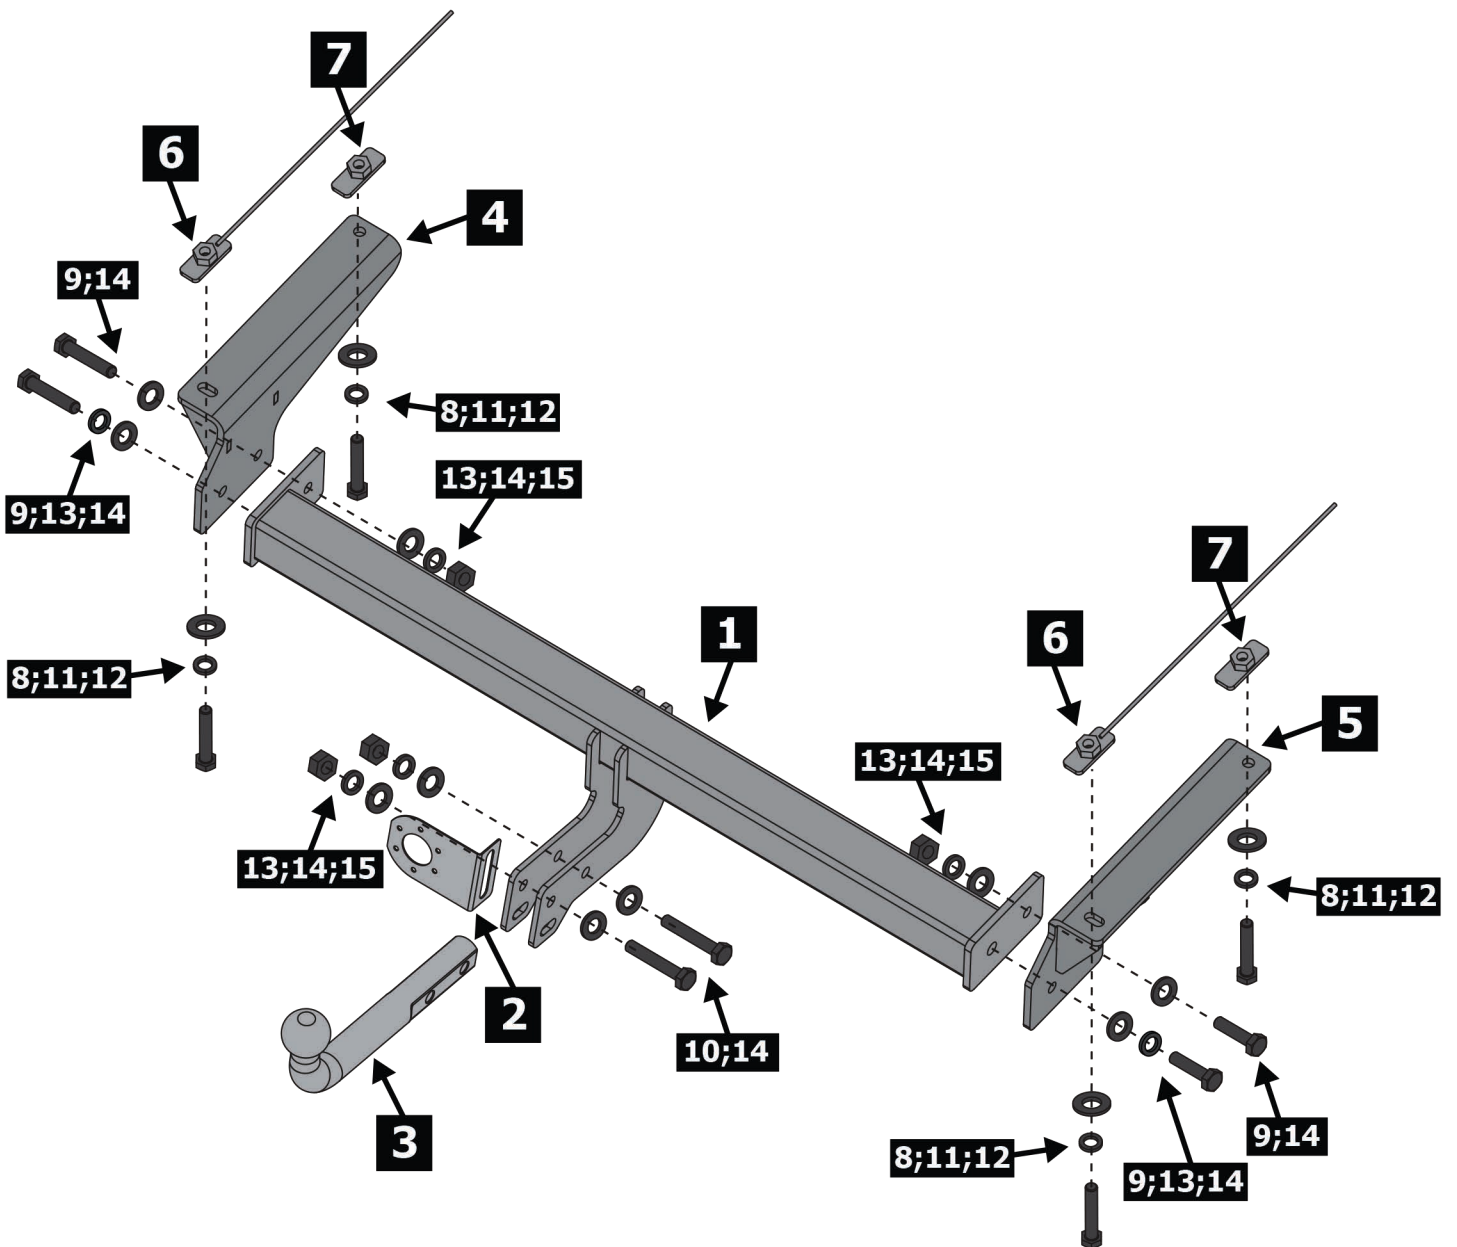

Вкрутить/выкрутить используя инструмент

Движение

Поворот

Вкрутить/выкрутить не затягивая

Расположение

Используемый инструмент:

S - 17;
S - 19

1	x1	Балка	
2	x1	Подрозетник	
3	x1	Крюк	
4	x1	Кронштейн правый	
5	x1	Кронштейн левый	
6	x2	Гайка закладная	
7	x2	Гайка закладная	
8	x4	M10x1,25x35	
9	x4	M12x1,25x40	
10	x2	M12x1,25x70	
11	x4	ø 10	
12	x4	ø 10	
13	x6	ø 12	
14	x10	ø 12	
15	x4	M12x1,25	