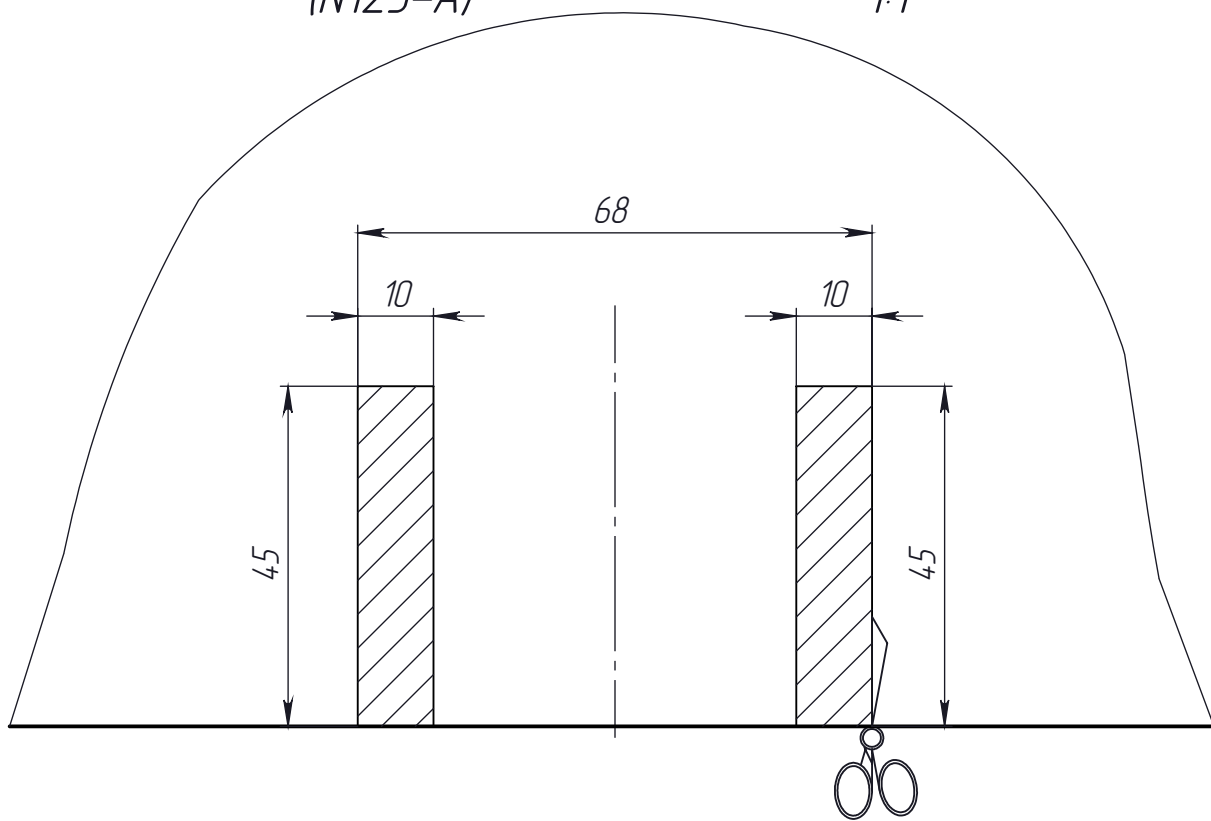

Вырез демпера  
NISSAN PATHFINDER (IV) R52  
2012 - 2021 г. в.  
(N125-A) 1:1

Вырез демпера  
NISSAN PATHFINDER (IV) R52  
2012 - 2021 г. в.  
(N125-A) 1:1