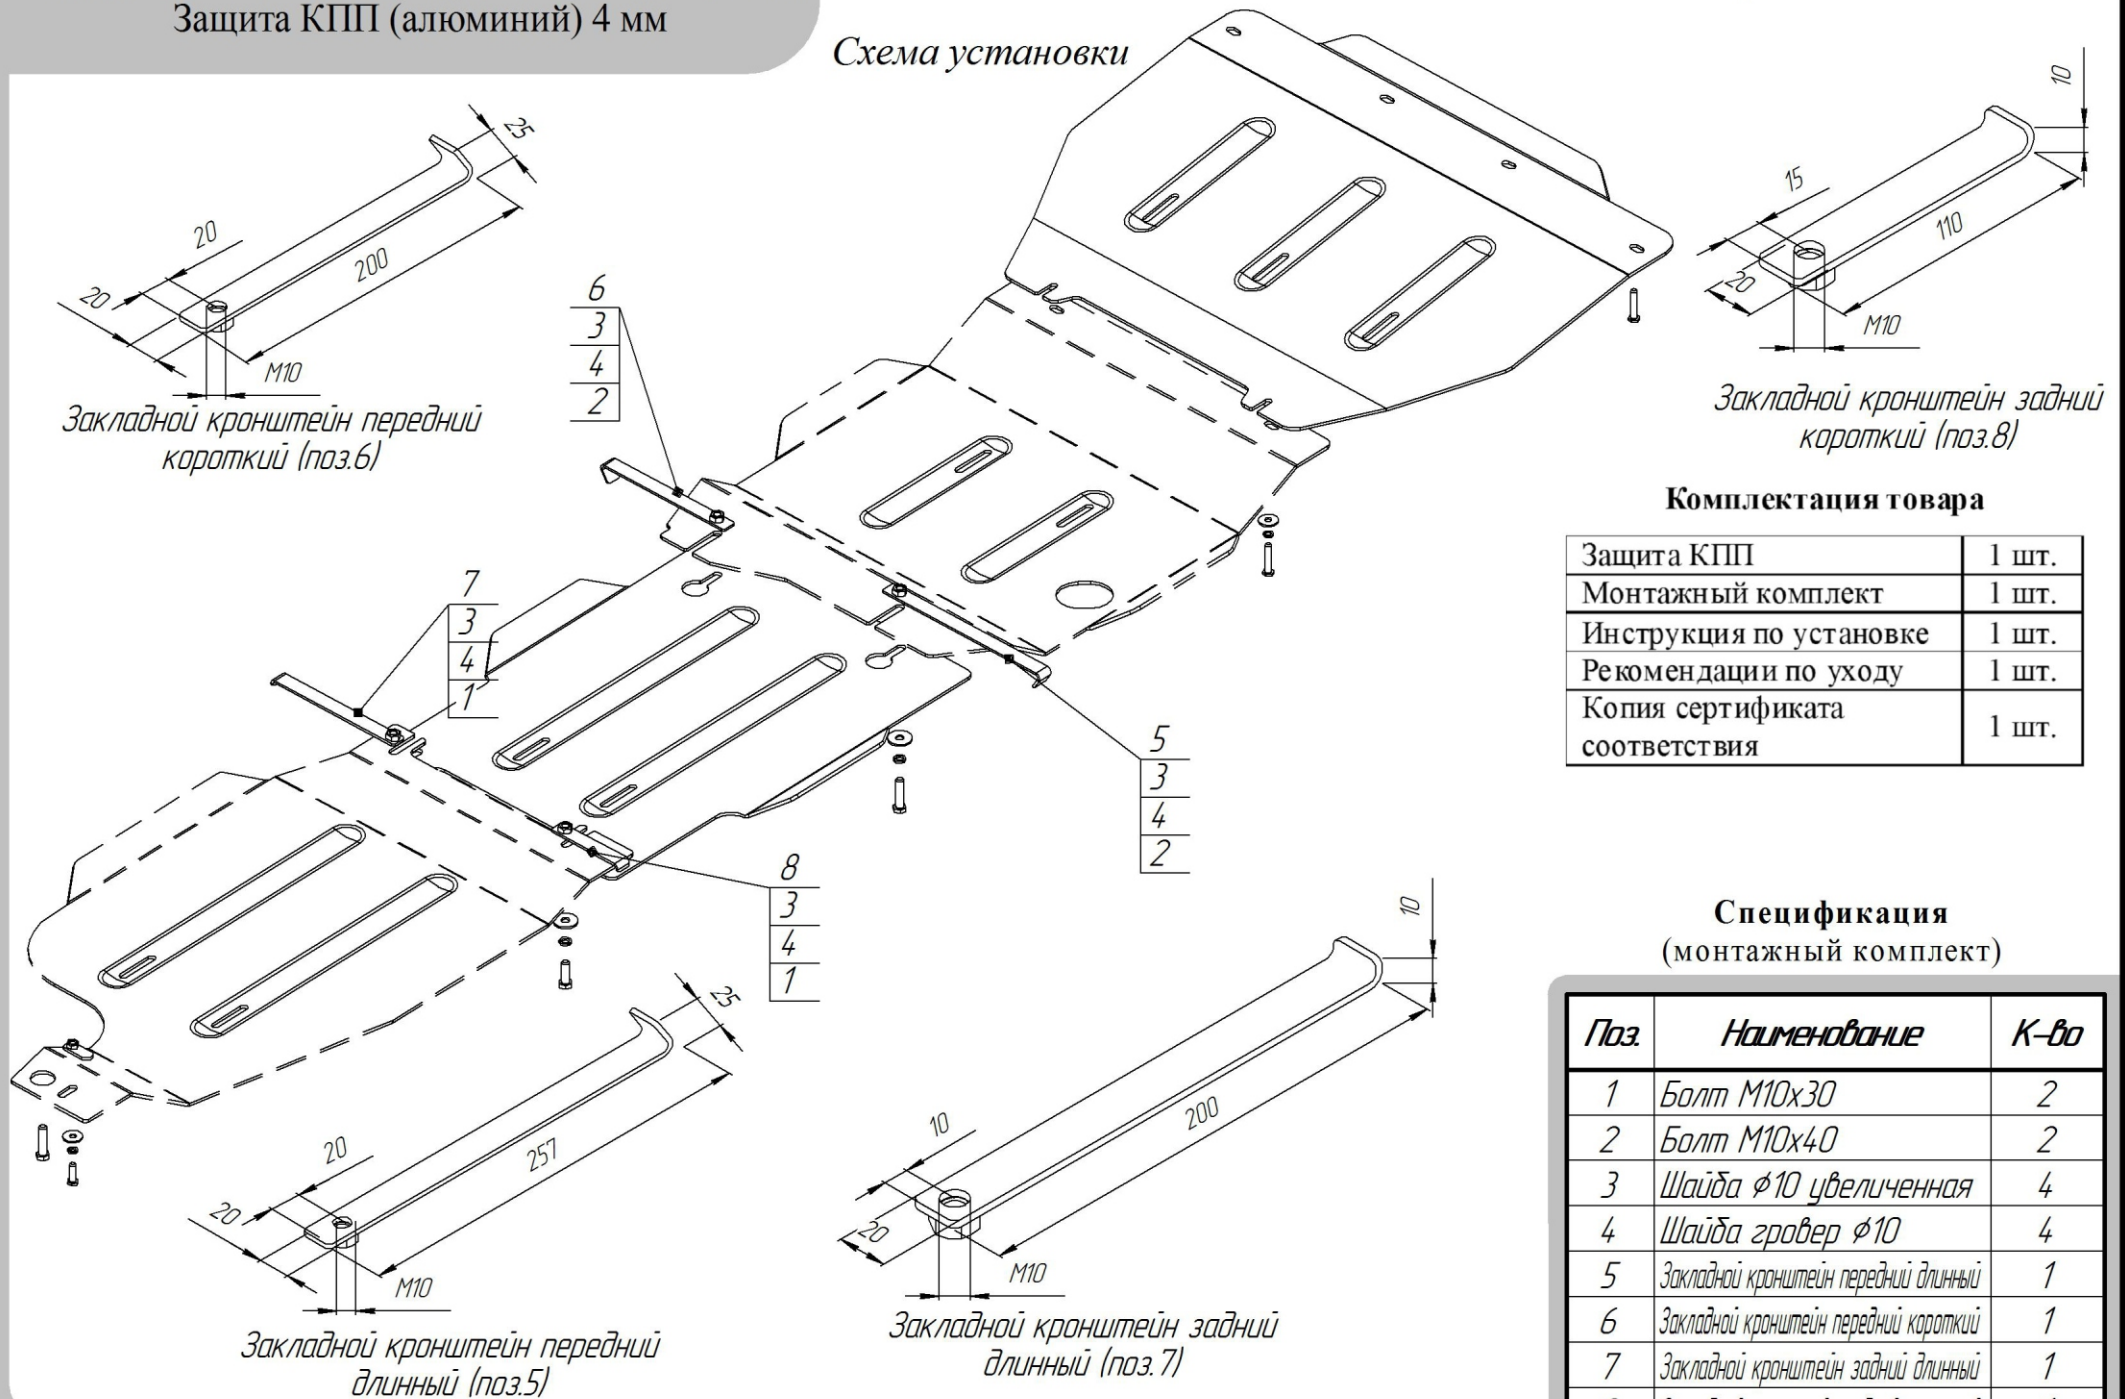

**Nissan Patrol 2014-,
Infiniti QX 56 2011- / QX 80 2014-**

**Защита КПП (алюминий) 4 мм
арт. ZKTCC00040**

www.tcc-tuning.ru  info@tcc-tuning.ru

Nissan Patrol 2014; Infiniti QX 56 2011/ QX 80 2014-
 Защита КПП (алюминий) 4 мм

арт. ZKTCC00040

Схема установки

Комплектация товара

Защита КПП	1 шт.
Монтажный комплект	1 шт.
Инструкция по установке	1 шт.
Рекомендации по уходу	1 шт.
Копия сертификата соответствия	1 шт.

Спецификация
 (монтажный комплект)