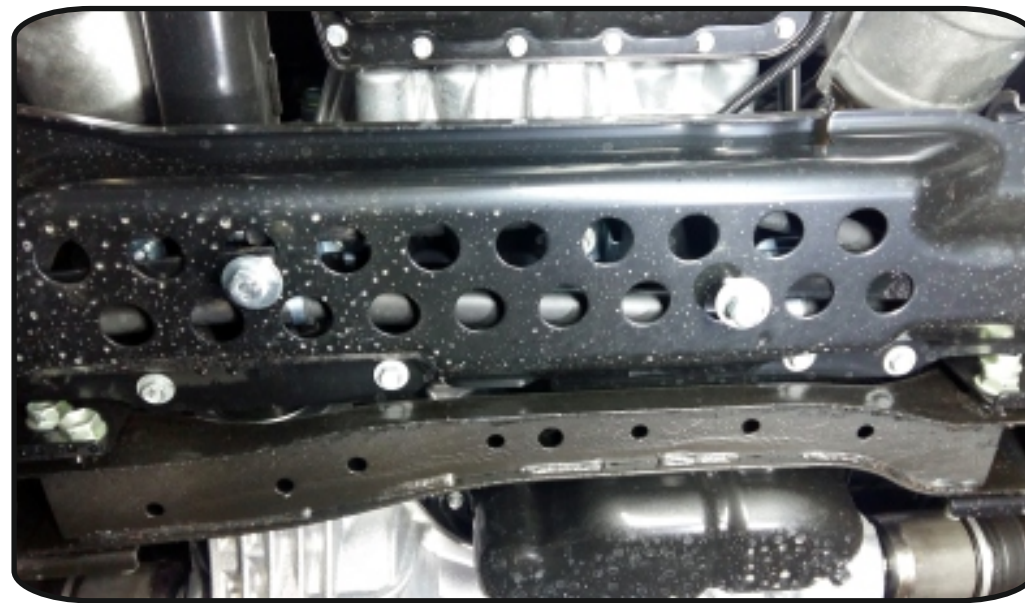

Установка защиты

«Производитель оставляет за собой право вносить изменения в конструкцию изделий и деталей, не ухудшающих качество изделия, без предварительного уведомления.»

Инструкция по установке

1. Для установки изделия требуется установить закладные кронштейны в штатные отверстия а/м согласно схеме установки. Наживить болты (поз.1, 2) в установленные закладные кронштейны.
2. Установите металлическую защиту надев ее на болты.
3. Выверить защиту относительно а/м и окончательно затянуть все элементы крепления защиты.