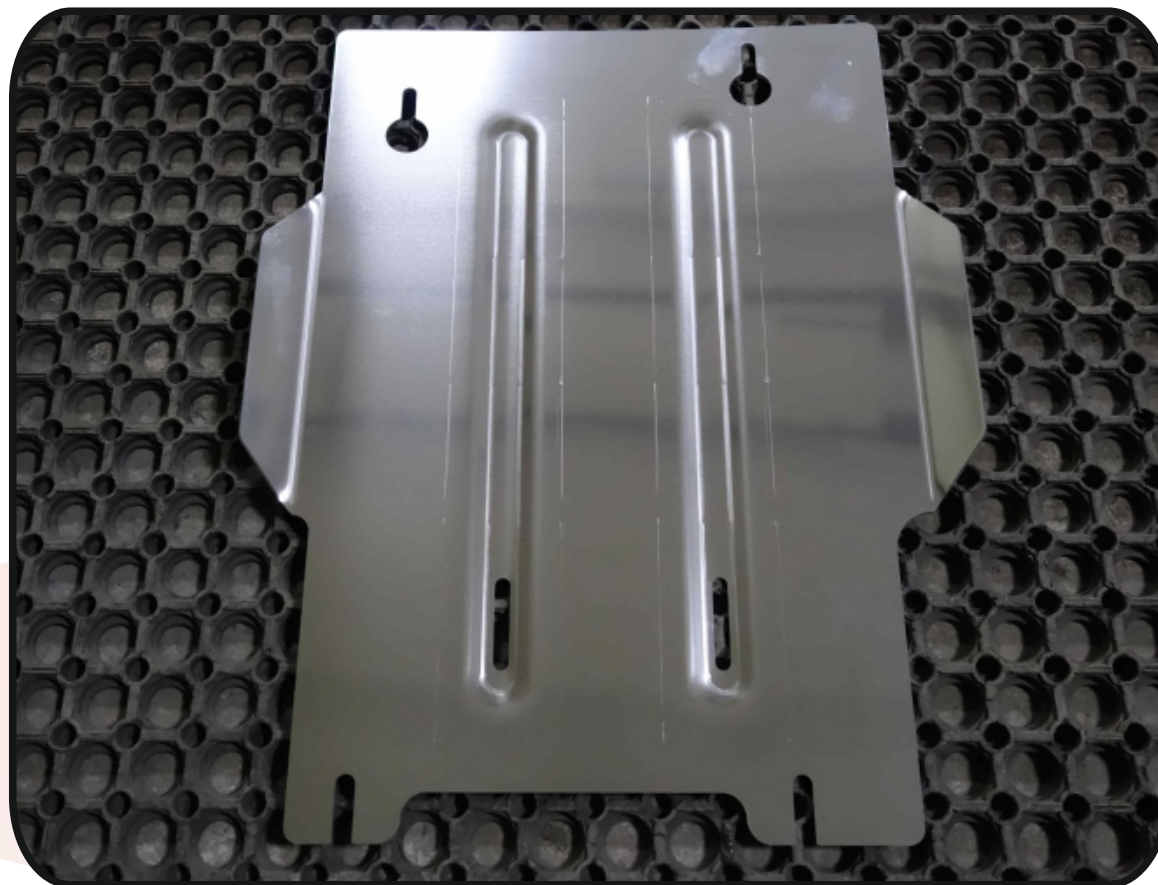

**Nissan Patrol 2014-,
Infiniti QX 56 2011- / QX 80 2014-**

**Защита КПП (алюминий) 4 мм
арт. ZKTCC00040**

www.tcc-tuning.ru  info@tcc-tuning.ru

Nissan Patrol 2014; Infiniti QX 56 2011/ QX 80 2014-
 Защита КПП (алюминий) 4 мм

арт. ZKTCC00040

Схема установки

Комплектация товара

Защита КПП	1 шт.
Монтажный комплект	1 шт.
Инструкция по установке	1 шт.
Рекомендации по уходу	1 шт.
Копия сертификата соответствия	1 шт.

Спецификация
 (монтажный комплект)

Поз.	Наименование	К-во
1	Болт M10x30	2
2	Болт M10x40	2
3	Шайба $\phi 10$ увеличенная	4
4	Шайба гровер $\phi 10$	4
5	Закладной кронштейн передний длинный	1
6	Закладной кронштейн передний короткий	1
7	Закладной кронштейн задний длинный	1
8	Закладной кронштейн задний короткий	1