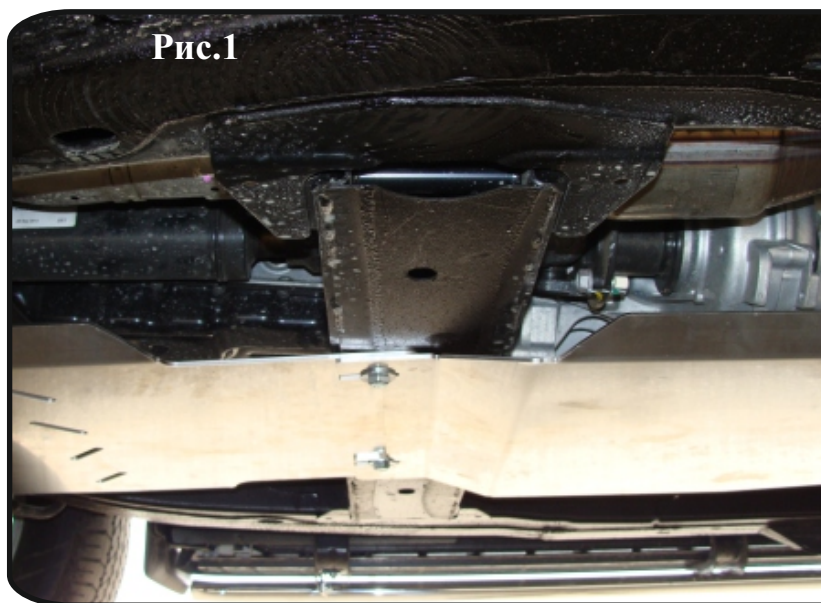

Установка защиты

«Производитель оставляет за собой право вносить изменения в конструкцию изделий и деталей, не ухудшающих качество изделия, без предварительного уведомления.»

Инструкция по установке

1. Для установки изделия требуется установить закладные кронштейны в штатные отверстия а/м согласно схеме установки. Наживить болты (поз.1, 2) в установленные закладные кронштейны.
2. Установите металлическую защиту надев ее на болты.
3. Выверить защиту относительно а/м и окончательно затянуть все элементы крепления защиты.