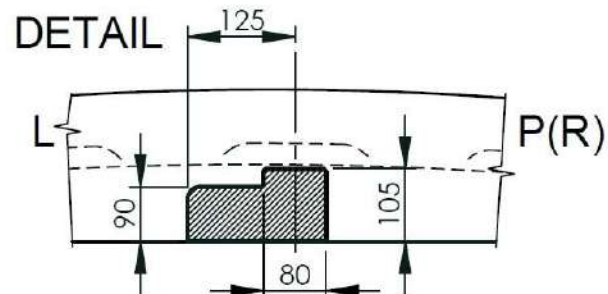

M10x1,25x30 - 4ks  
 M12x30 - 8ks  
 M12x70 - 2ks (A)  
 M12x90 - 2ks (I)  
 M12x19 - 3ks (C)  
 M12x21 - 1ks (C)

M12 - 6ks (A, I)  
 M12 - 4ks (C)

P12 - 4ks

PP10 - 4ks  
 PP12 - 10ks (A, I)  
 PP12 - 12ks (C)

M10x1,25 - 2ks  
 (pôvodné)  
 (original)

C

M12x19 - 3ks  
 M12x21 - 1ks

Galio®

X - M10x1,25 (original)

C

M12x90 (10.9) - 2ks  
 110 Nm!

M12x30