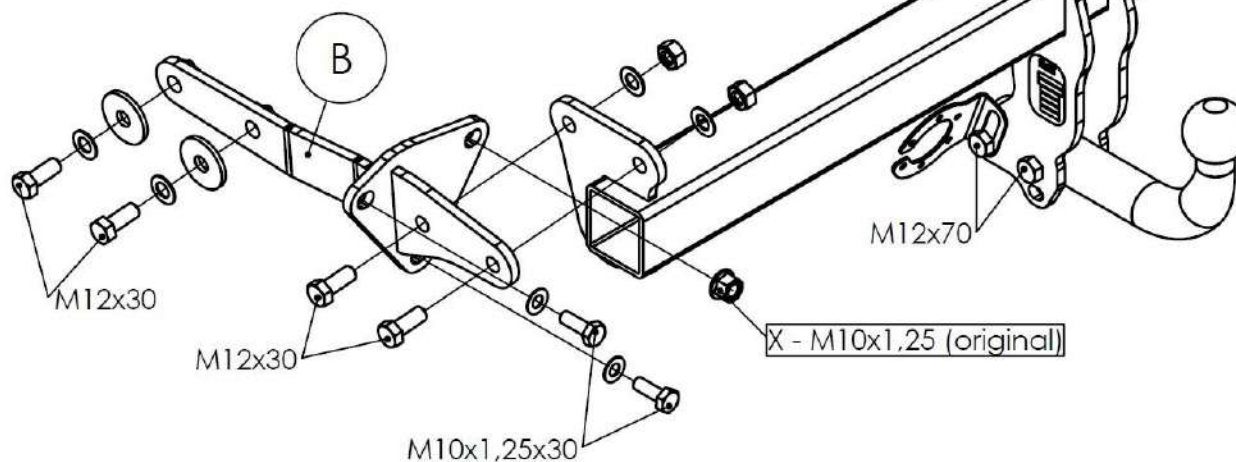

M10x1,25 - 2ks  
 (pôvodné)  
 (original)

C

M12x19 - 3ks  
 M12x21 - 1ks

Galio®

X - M10x1,25 (original)

C

M12x90 (10.9) - 2ks  
 110 Nm!

M12x30

M12x30

M10x1,25x30

M12x70

X - M10x1,25 (original)

I

AIC 325 0 2

SUBARU FORESTER  
 Kód: S1405(A,I,C) 11. 3. 2021

A