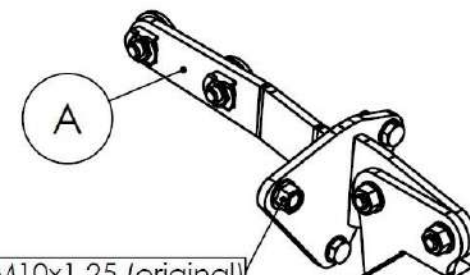

M10x1,25 - 2ks  
 (pôvodné)  
 (original)

C

M12x19 - 3ks  
 M12x21 - 1ks

Galio®

X - M10x1,25 (original)

C

M12x90 (10.9) - 2ks  
 110 Nm!

M12x30

M12x30

M10x1,25x30

M12x70

X - M10x1,25 (original)

I

AIC 325 0 2

SUBARU FORESTER  
 Kód: S1405(A,I,C) 11. 3. 2021

A