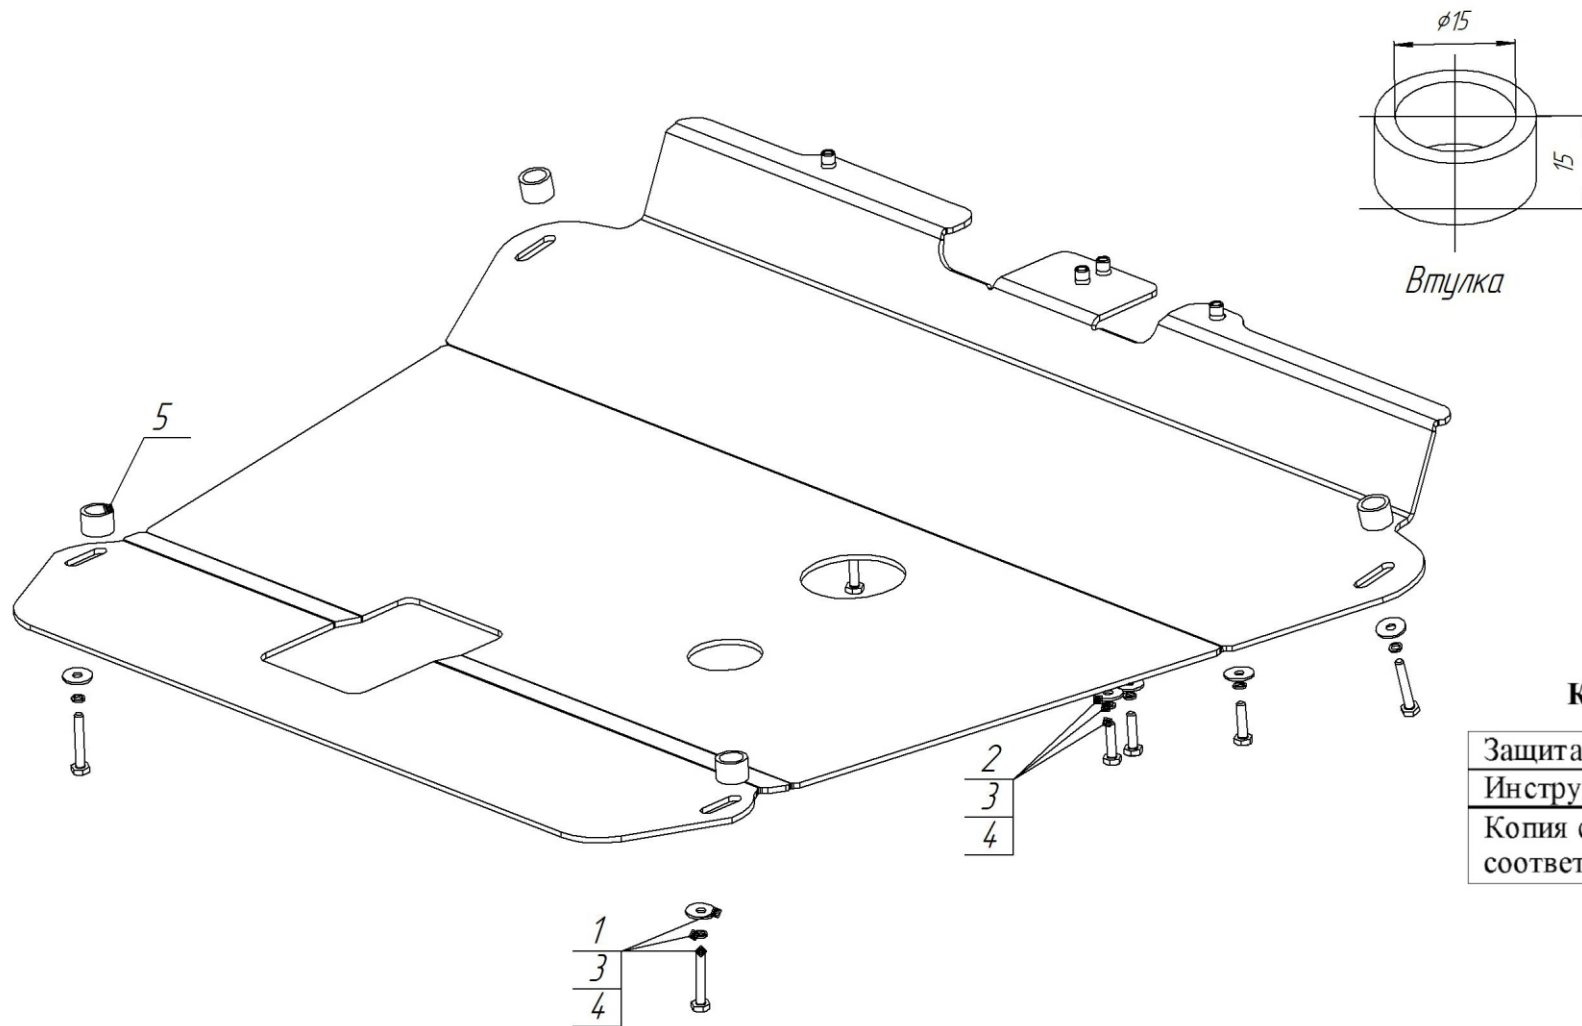

Renault Duster 2015/2020-, Renault Kaptur 2016-,
Nissan Terrano 2020-

Защита картера и КПП (алюминий) 4 мм
арт. **ZKTCC00144**

www.tcc-tuning.ru  info@tcc-tuning.ru

Комплектация товара

| | |
|--------------------------------|-------|
| Защита картера | 1 шт. |
| Инструкция по установке | 1 шт. |
| Копия сертификата соответствия | 1 шт. |

Инструкция по установке

1. Установить защиту через дистанционные втулки.
2. Затянуть все элементы крепежа.

| Поз. | Наименование | К-во |
|------|---------------------------|------|
| 1 | Болт М6х40 | 4 |
| 2 | Болт М6х25 | 4 |
| 3 | Шайба кузовная $\phi 6$ | 8 |
| 4 | Шайба гровер $\phi 6$ | 8 |
| 5 | Втулка дистанционная 15мм | 4 |