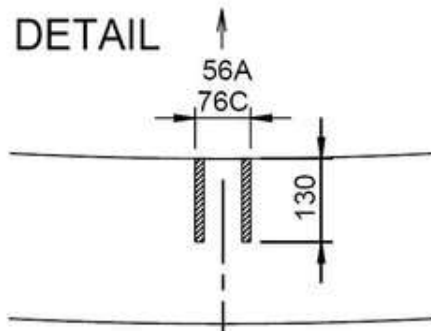

M12x35 - 4ks
 M12x40 - 6ks
 M12x70 - 2ks (A)
 M12x90 - 2ks (I)
 M12x19 - 3ks (C)
 M12x21 - 1ks (C)

M12 - 6ks (A, I)
 M12 - 4ks (C)

PP12 - 12ks (A, I)
 PP12 - 14ks (C)

D30x13x5 - 2ks

C

M12x19 - 3ks
 M12x21 - 1ks

DETAIL

M12x90 - 2ks

I

AIC 325 -12 1

JEEP GRAND CHEROKEE
 Kód: J0026(A,I,C) 17. 6. 2012

A