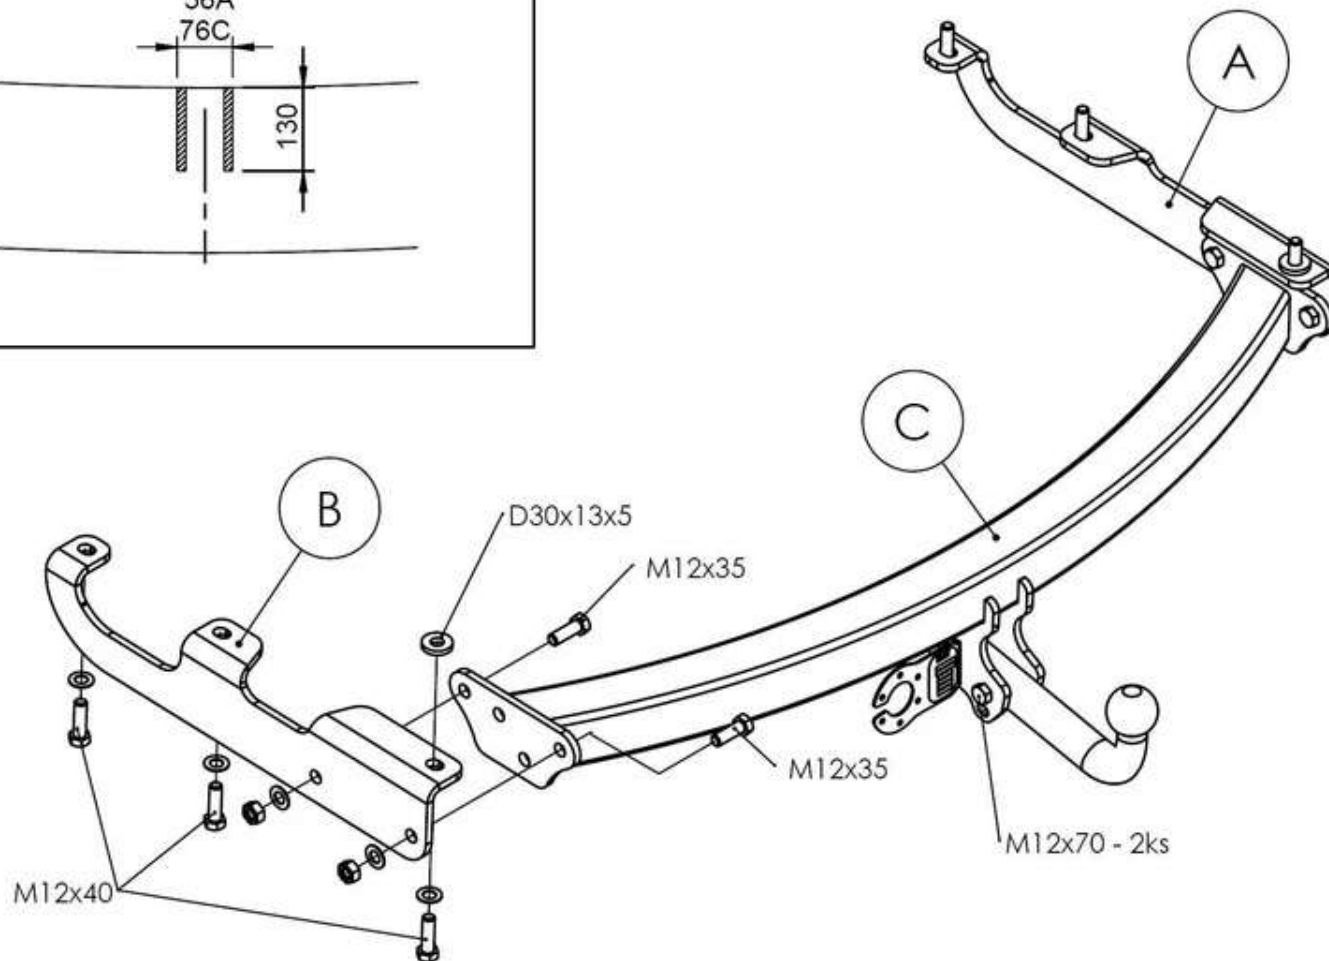

M12x35 - 4ks
 M12x40 - 6ks
 M12x70 - 2ks (A)
 M12x90 - 2ks (I)
 M12x19 - 3ks (C)
 M12x21 - 1ks (C)

M12 - 6ks (A, I)
 M12 - 4ks (C)

PP12 - 12ks (A, I)
 PP12 - 14ks (C)

D30x13x5 - 2ks

C

M12x19 - 3ks
 M12x21 - 1ks

DETAIL

M12x90 - 2ks

I

AIC 325 -12 1

JEEP GRAND CHEROKEE
 Kód: J0026(A,I,C) 17. 6. 2012

A