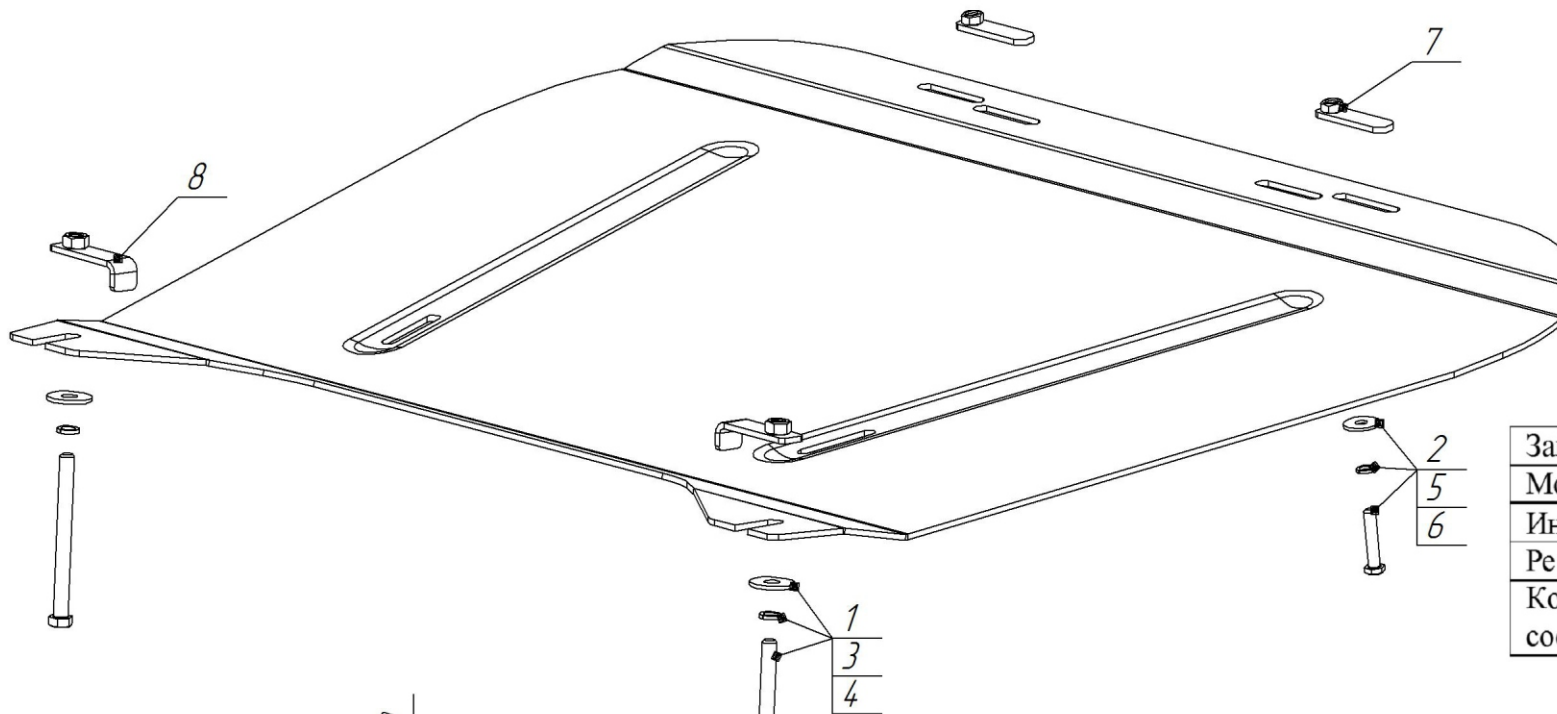

**Защита картера и КПП (алюминий) 4 мм
арт. ZKTCC00332.**

Cadillac XT5 2016-

Защита картера и КПП (алюминий) 4 мм

Схема установки

арт. ZKTCC00332.

«Производитель оставляет за собой право вносить изменения в конструкцию изделий и деталей, не ухудшающих качество изделия, без предварительного уведомления.»