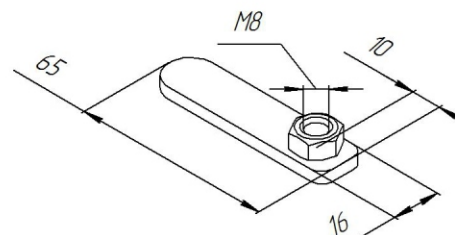

Закладной кронштейн z-47

Комплектация товара

Защита	1 шт.
Монтажный комплект	1 шт.
Инструкция по установке	1 шт.
Рекомендации по уходу	1 шт.
Копия сертификата соответствия	1 шт.

Спецификация (монтажный комплект)

Поз.	Наименование	К-во
1	Болт M10x110	2
2	Болт M8x40	2
3	Шайба $\phi 10$ кузовная	2
4	Шайба гровер $\phi 10$	2
5	Шайба $\phi 8$ кузовная	2
6	Шайба гровер $\phi 8$	2
7	Закладной кронштейн z-47	2
8	Закладной кронштейн z-63	2

Инструкция по установке

1. Крепить защиту используя закладные кронштейны.
2. Установить защиту, затянуть все элементы крепления.