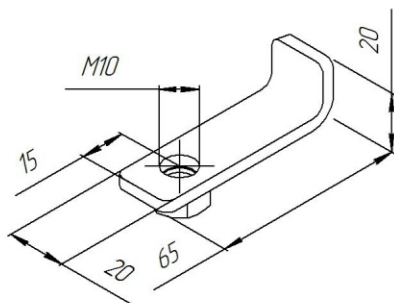

**Защита картера и КПП (алюминий) 4 мм
арт. ZKTCC00332.**

Cadillac XT5 2016-

Защита картера и КПП (алюминий) 4 мм

Схема установки

арт. ZKTCC00332.

«Производитель оставляет за собой право вносить изменения в конструкцию изделий и деталей, не ухудшающих качество изделия, без предварительного уведомления.»

Спецификация (монтажный комплект)

| Поз. | Наименование | К-во |
|------|--------------------------|------|
| 1 | Болт M10x110 | 2 |
| 2 | Болт M8x40 | 2 |
| 3 | Шайба $\phi 10$ кузовная | 2 |
| 4 | Шайба гровер $\phi 10$ | 2 |
| 5 | Шайба $\phi 8$ кузовная | 2 |
| 6 | Шайба гровер $\phi 8$ | 2 |
| 7 | Закладной кронштейн z-47 | 2 |
| 8 | Закладной кронштейн z-63 | 2 |

Инструкция по установке

1. Крепить защиту используя закладные кронштейны.
2. Установить защиту, затянуть все элементы крепления.