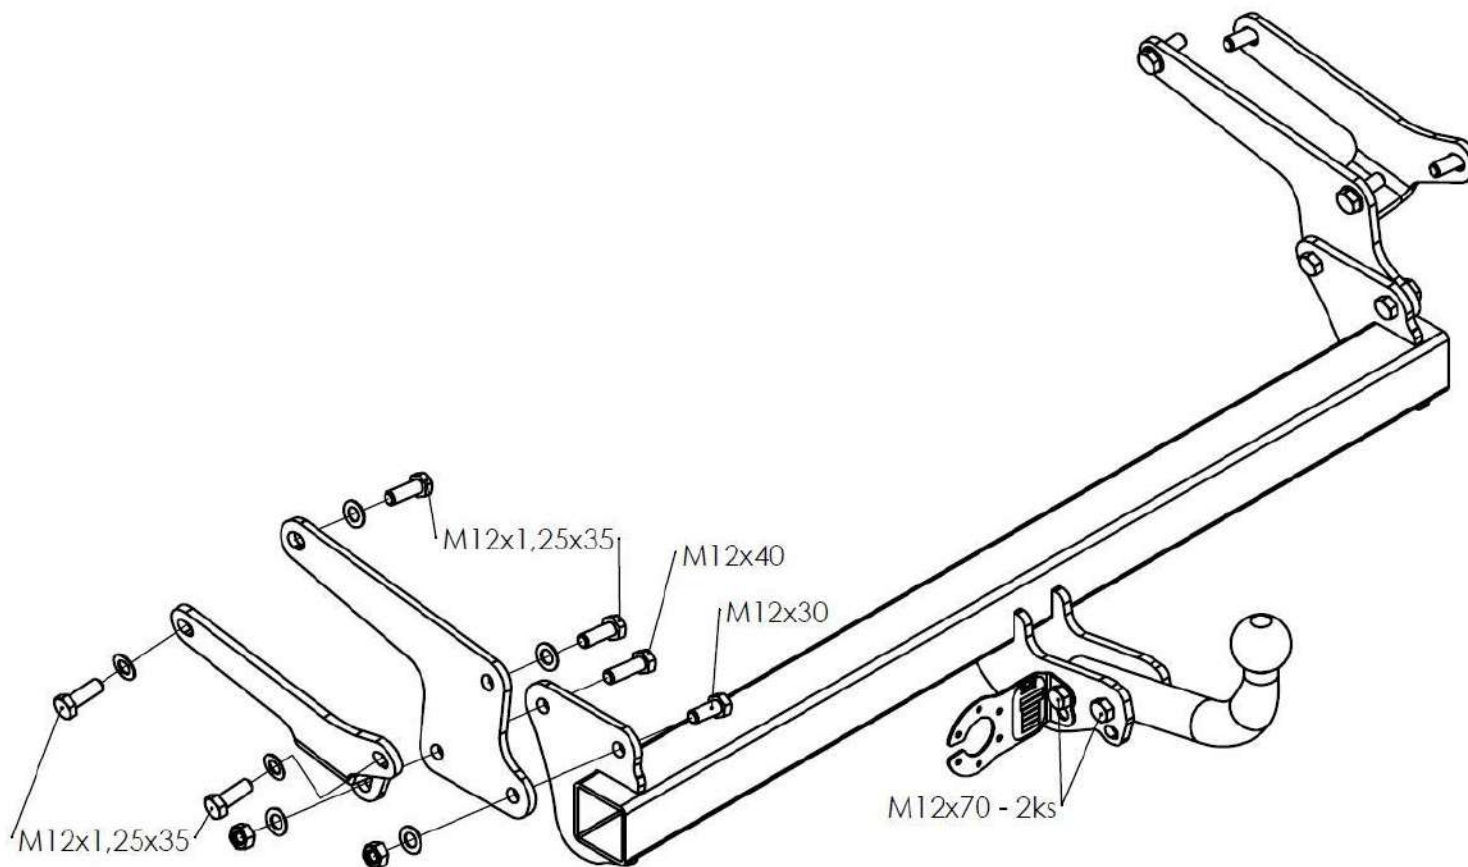

M12x1,25x35 - 8ks
 M12x30 - 2ks
 M12x40 - 2ks
 M12x70 - 2ks (A)
 M12x90 - 2ks (I)
 M12x19 - 3ks (C)
 M12x21 - 1ks (C)

M12 - 6ks (A, I)
 M12 - 4ks (C)

PP12 - 14ks (A, I)
 PP12 - 16ks (C)

C

M12x19 - 3ks
 M12x21 - 1ks

M12x90 (10.9) - 2ks
 110 Nm!

I

AIC 325 12 2

TOYOTA RAV4

Kód: C0456(A,I,C) 10. 3. 2019

A