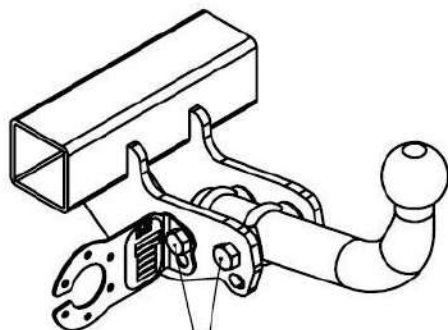

M12x90 (10.9) - 2ks
 110 Nm!

I

AIC 325 12 2

TOYOTA RAV4

Kód: C0456(A,I,C) 10. 3. 2019

A