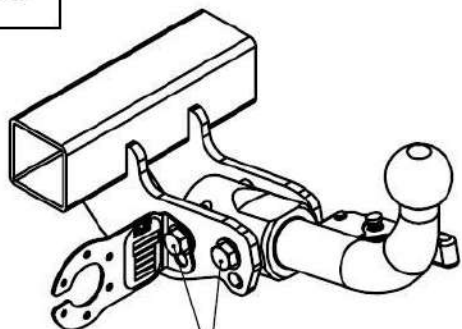

M12x1,25x35 - 8ks
M12x30 - 2ks
M12x40 - 2ks
M12x70 - 2ks (A)
M12x90 - 2ks (I)
M12x19 - 3ks (C)
M12x21 - 1ks (C)

M12 - 6ks (A, I)
M12 - 4ks (C)

PP12 - 14ks (A, I)
PP12 - 16ks (C)

C

M12x19 - 3ks
M12x21 - 1ks