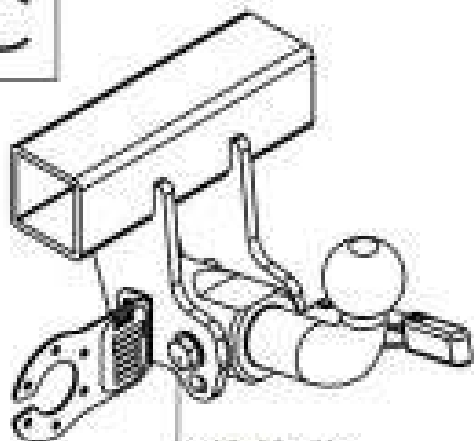

M10x40 - 6ks  
 M12x70 - 2ks (A)  
 M12x90 - 2ks (I)  
 M12x19 - 3ks (C)  
 M12x21 - 1ks (C)

M12 - 2ks (A, I)

PP10 - 6ks  
 PP12 - 2ks (A, I)  
 PP12 - 4ks (C)

P10 - 6ks

C

M12x19 - 3ks  
 M12x21 - 1ks

M12x90 - 2ks

M12x70 - 2ks

I

IC 250 12 1

VW TRANSPORTER, VW CARAVELLE, VW MULTIVAN  
 Kód: V0646(A,I,C) 22. 9. 2014

A