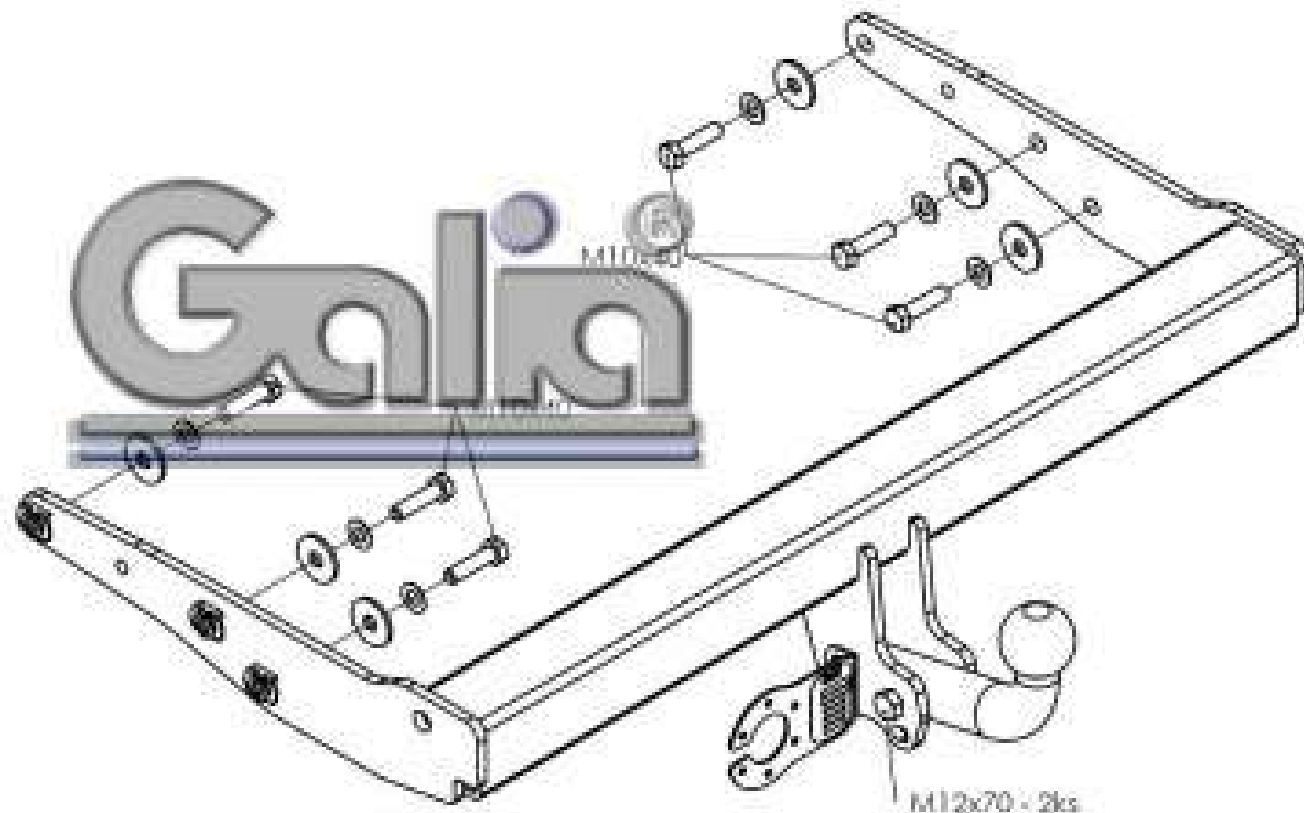

M10x40 - 6ks  
 M12x70 - 2ks (A)  
 M12x90 - 2ks (I)  
 M12x19 - 3ks (C)  
 M12x21 - 1ks (C)

M12 - 2ks (A, I)

PP10 - 6ks  
 PP12 - 2ks (A, I)  
 PP12 - 4ks (C)

P10 - 6ks

C

M12x19 - 3ks  
 M12x21 - 1ks

M12x90 - 2ks

M12x70 - 2ks

I

IC 250 12 1

VW TRANSPORTER, VW CARAVELLE, VW MULTIVAN  
 Kód: V0646(A,I,C) 22. 9. 2014

A