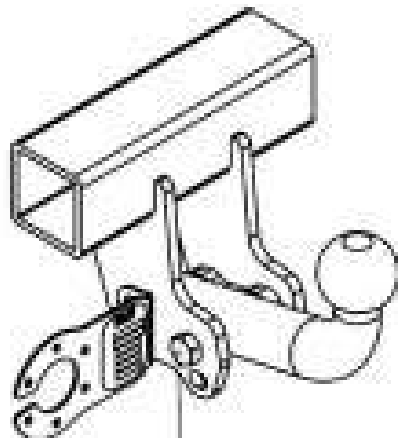

M10x40 - 6ks  
 M12x70 - 2ks (A)  
 M12x90 - 2ks (I)  
 M12x19 - 3ks (C)  
 M12x21 - 1ks (C)

M12 - 2ks (A, I)

PP10 - 6ks  
 PP12 - 2ks (A, I)  
 PP12 - 4ks (C)

P10 - 6ks

C

M12x19 - 3ks  
 M12x21 - 1ks

M12x90 - 2ks

M12x70 - 2ks

I

IC 250 12 1

VW TRANSPORTER, VW CARAVELLE, VW MULTIVAN  
 Kód: V0646(A,I,C) 22. 9. 2014

A