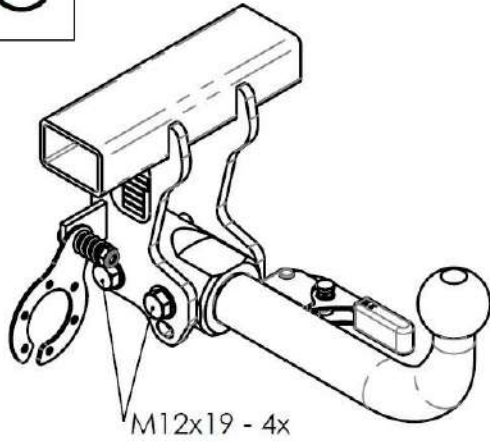

M8x25 - 4x
ORIGINAL

P30x10 - 2x

M10Z/17 - 4x

PR14 - 1x

C

M12x19 - 4x

V

M12x20 - 3x

M12x25 - 1x

M12x90 (10.9) - 2x
110 Nm!

IC 400 0 2

DONGFENG AEOLUS SHINE, DONGFENG SHINE,
AEOLUS SHINE, AEOLUS YIXUAN
Kód: D0545(A,I,C,V) 1. 4. 2024

A