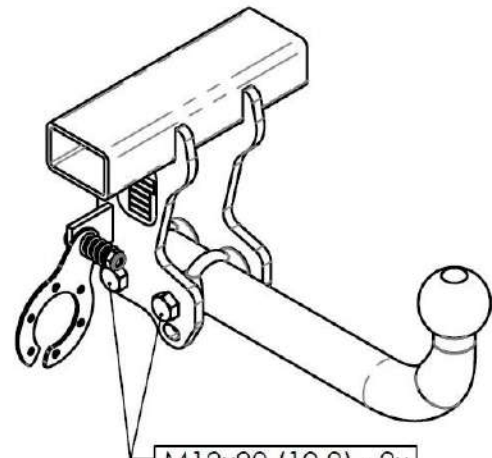

M8x25 - 4x
ORIGINAL

P30x10 - 2x

M10Z/17 - 4x

PR14 - 1x

C

M12x19 - 4x

V

M12x20 - 3x

M12x25 - 1x

M12x90 (10.9) - 2x
110 Nm!

IC 400 0 2

DONGFENG AEOLUS SHINE, DONGFENG SHINE,
AEOLUS SHINE, AEOLUS YIXUAN
Kód: D0545(A,I,C,V) 1. 4. 2024

A