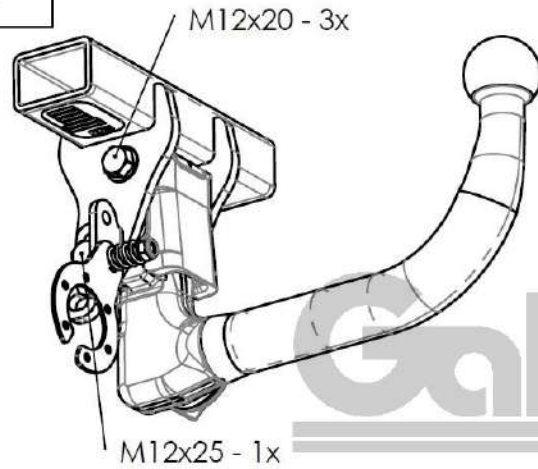

M8x25 - 4x
ORIGINAL

P30x10 - 2x

M10Z/17 - 4x

PR14 - 1x

C

M12x19 - 4x

V

M12x20 - 3x

M12x25 - 1x

M12x90 (10.9) - 2x
110 Nm!

IC 400 0 2

DONGFENG AEOLUS SHINE, DONGFENG SHINE,
AEOLUS SHINE, AEOLUS YIXUAN
Kód: D0545(A,I,C,V) 1. 4. 2024

A