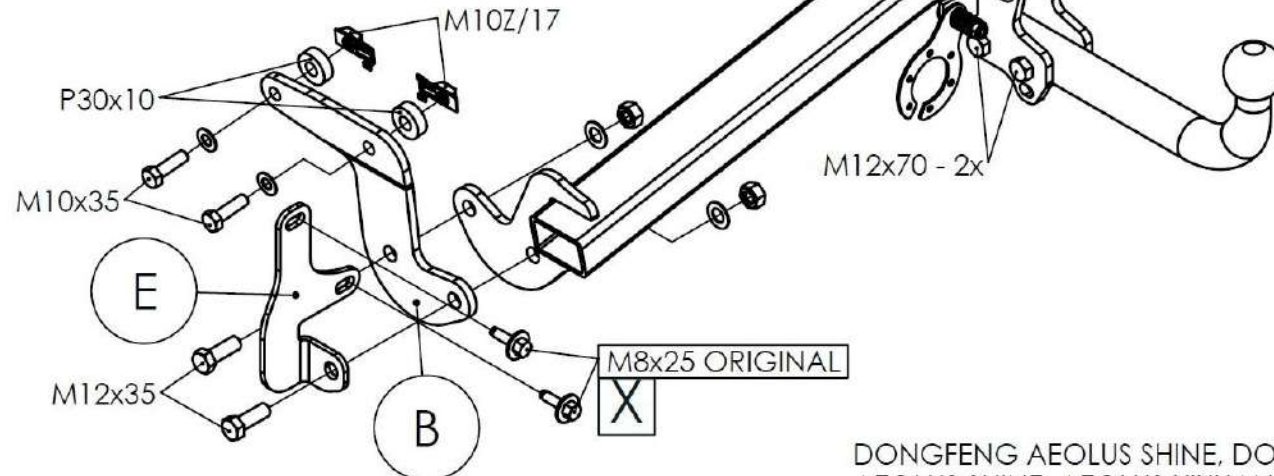

M8x25 - 4x
ORIGINAL

P30x10 - 2x

M10Z/17 - 4x

PR14 - 1x

C

M12x19 - 4x

V

M12x20 - 3x

M12x25 - 1x

M12x90 (10.9) - 2x
110 Nm!

IC 400 0 2

DONGFENG AEOLUS SHINE, DONGFENG SHINE,
AEOLUS SHINE, AEOLUS YIXUAN
Kód: D0545(A,I,C,V) 1. 4. 2024

A