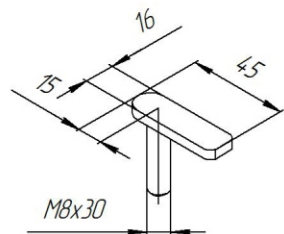

Комплектация товара

Защита бака (к-кт)	2 шт.
Монтажный комплект	1 шт.
Инструкция по установке	1 шт.
Рекомендации по уходу	1 шт.
Копия сертификата соответствия	1 шт.

Спецификация (монтажный комплект)

Поз.	Наименование	К-во
1	Болт М10х30	1
2	Болт М8х40	6
3	Гайка М8	4
4	Шайба $\phi 10$ кузовная	1
5	Шайба гровер $\phi 10$	1
6	Шайба $\phi 8$ кузовная	11
7	Шайба гровер $\phi 8$	11
8	Кронштейн (1487)	1
9	Кронштейн (1488)	1
10	Кронштейн (1489)	1
11	Кронштейн (1318)	1
12	Кронштейн закладной М8	2
13	Кронштейн закладной М10	1

Закладной кронштейн М10

Закладной кронштейн М8

кронштейн (поз.9)

ZKTCC00196-1

Передняя часть

ZKTCC00196-2

Задняя часть

Инструкция по установке