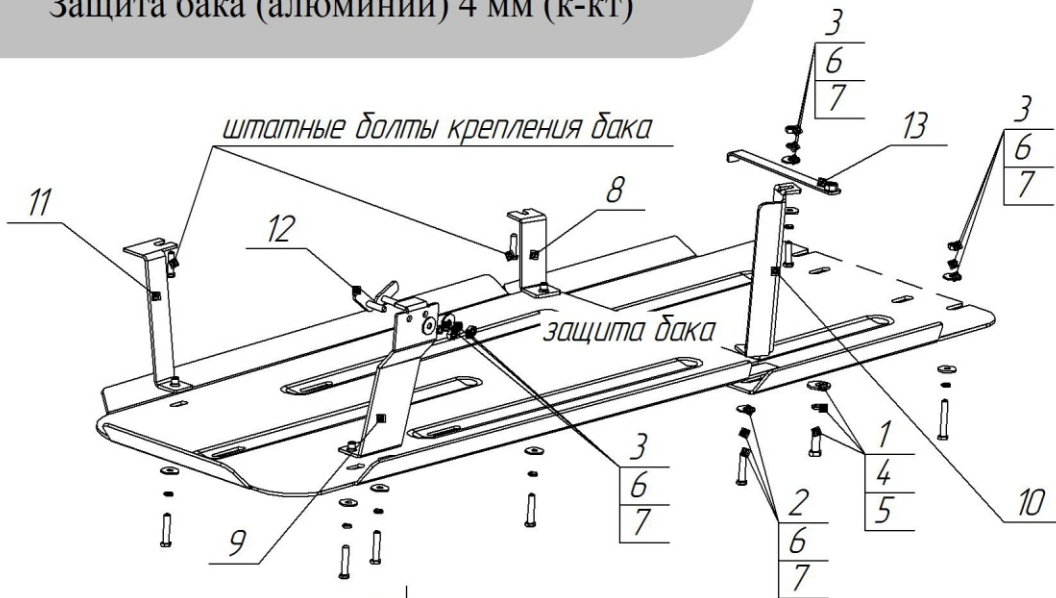

**Защита бака (алюминий) 4 мм (к-кт)
арт. ZKTCC00196.**

Chevrolet Tahoe 2016-, Cadillac Escalade 2015-

Защита бака (алюминий) 4 мм (к-кт)

Схема установки

арт. ZKTCC00196.

«Производитель оставляет за собой право вносить изменения в конструкцию изделий и деталей, не ухудшающих качество изделия, без предварительного уведомления.»

Комплектация товара

Защита бака (к-кт)	2 шт.
Монтажный комплект	1 шт.
Инструкция по установке	1 шт.
Рекомендации по уходу	1 шт.
Копия сертификата соответствия	1 шт.

Спецификация (монтажный комплект)

Поз.	Наименование	К-во
1	Болт М10х30	1
2	Болт М8х40	6
3	Гайка М8	4
4	Шайба $\phi 10$ кузовная	1
5	Шайба гровер $\phi 10$	1
6	Шайба $\phi 8$ кузовная	11
7	Шайба гровер $\phi 8$	11
8	Кронштейн (1487)	1
9	Кронштейн (1488)	1
10	Кронштейн (1489)	1
11	Кронштейн (1318)	1
12	Кронштейн закладной М8	2
13	Кронштейн закладной М10	1