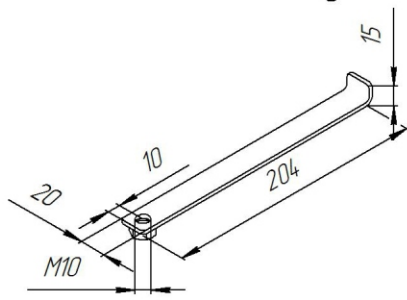

**Защита бака (алюминий) 4 мм (к-кт)
арт. ZKTCC00196.**

Chevrolet Tahoe 2016-, Cadillac Escalade 2015-

Защита бака (алюминий) 4 мм (к-кт)

Схема установки

арт. ZKTCC00196.

«Производитель оставляет за собой право вносить изменения в конструкцию изделий и деталей, не ухудшающих качество изделия, без предварительного уведомления.»

Комплектация товара

Защита бака (к-кт)	2 шт.
Монтажный комплект	1 шт.
Инструкция по установке	1 шт.
Рекомендации по уходу	1 шт.
Копия сертификата соответствия	1 шт.

Спецификация (монтажный комплект)

Поз.	Наименование	К-во
1	Болт М10х30	1
2	Болт М8х40	6
3	Гайка М8	4
4	Шайба $\phi 10$ кузовная	1
5	Шайба гровер $\phi 10$	1
6	Шайба $\phi 8$ кузовная	11
7	Шайба гровер $\phi 8$	11
8	Кронштейн (1487)	1
9	Кронштейн (1488)	1
10	Кронштейн (1489)	1
11	Кронштейн (1318)	1
12	Кронштейн закладной М8	2
13	Кронштейн закладной М10	1

Закладной кронштейн М10

Закладной кронштейн М8

кронштейн (поз.9)

ZKTCC00196-1

Передняя часть

ZKTCC00196-2

Задняя часть

Инструкция по установке