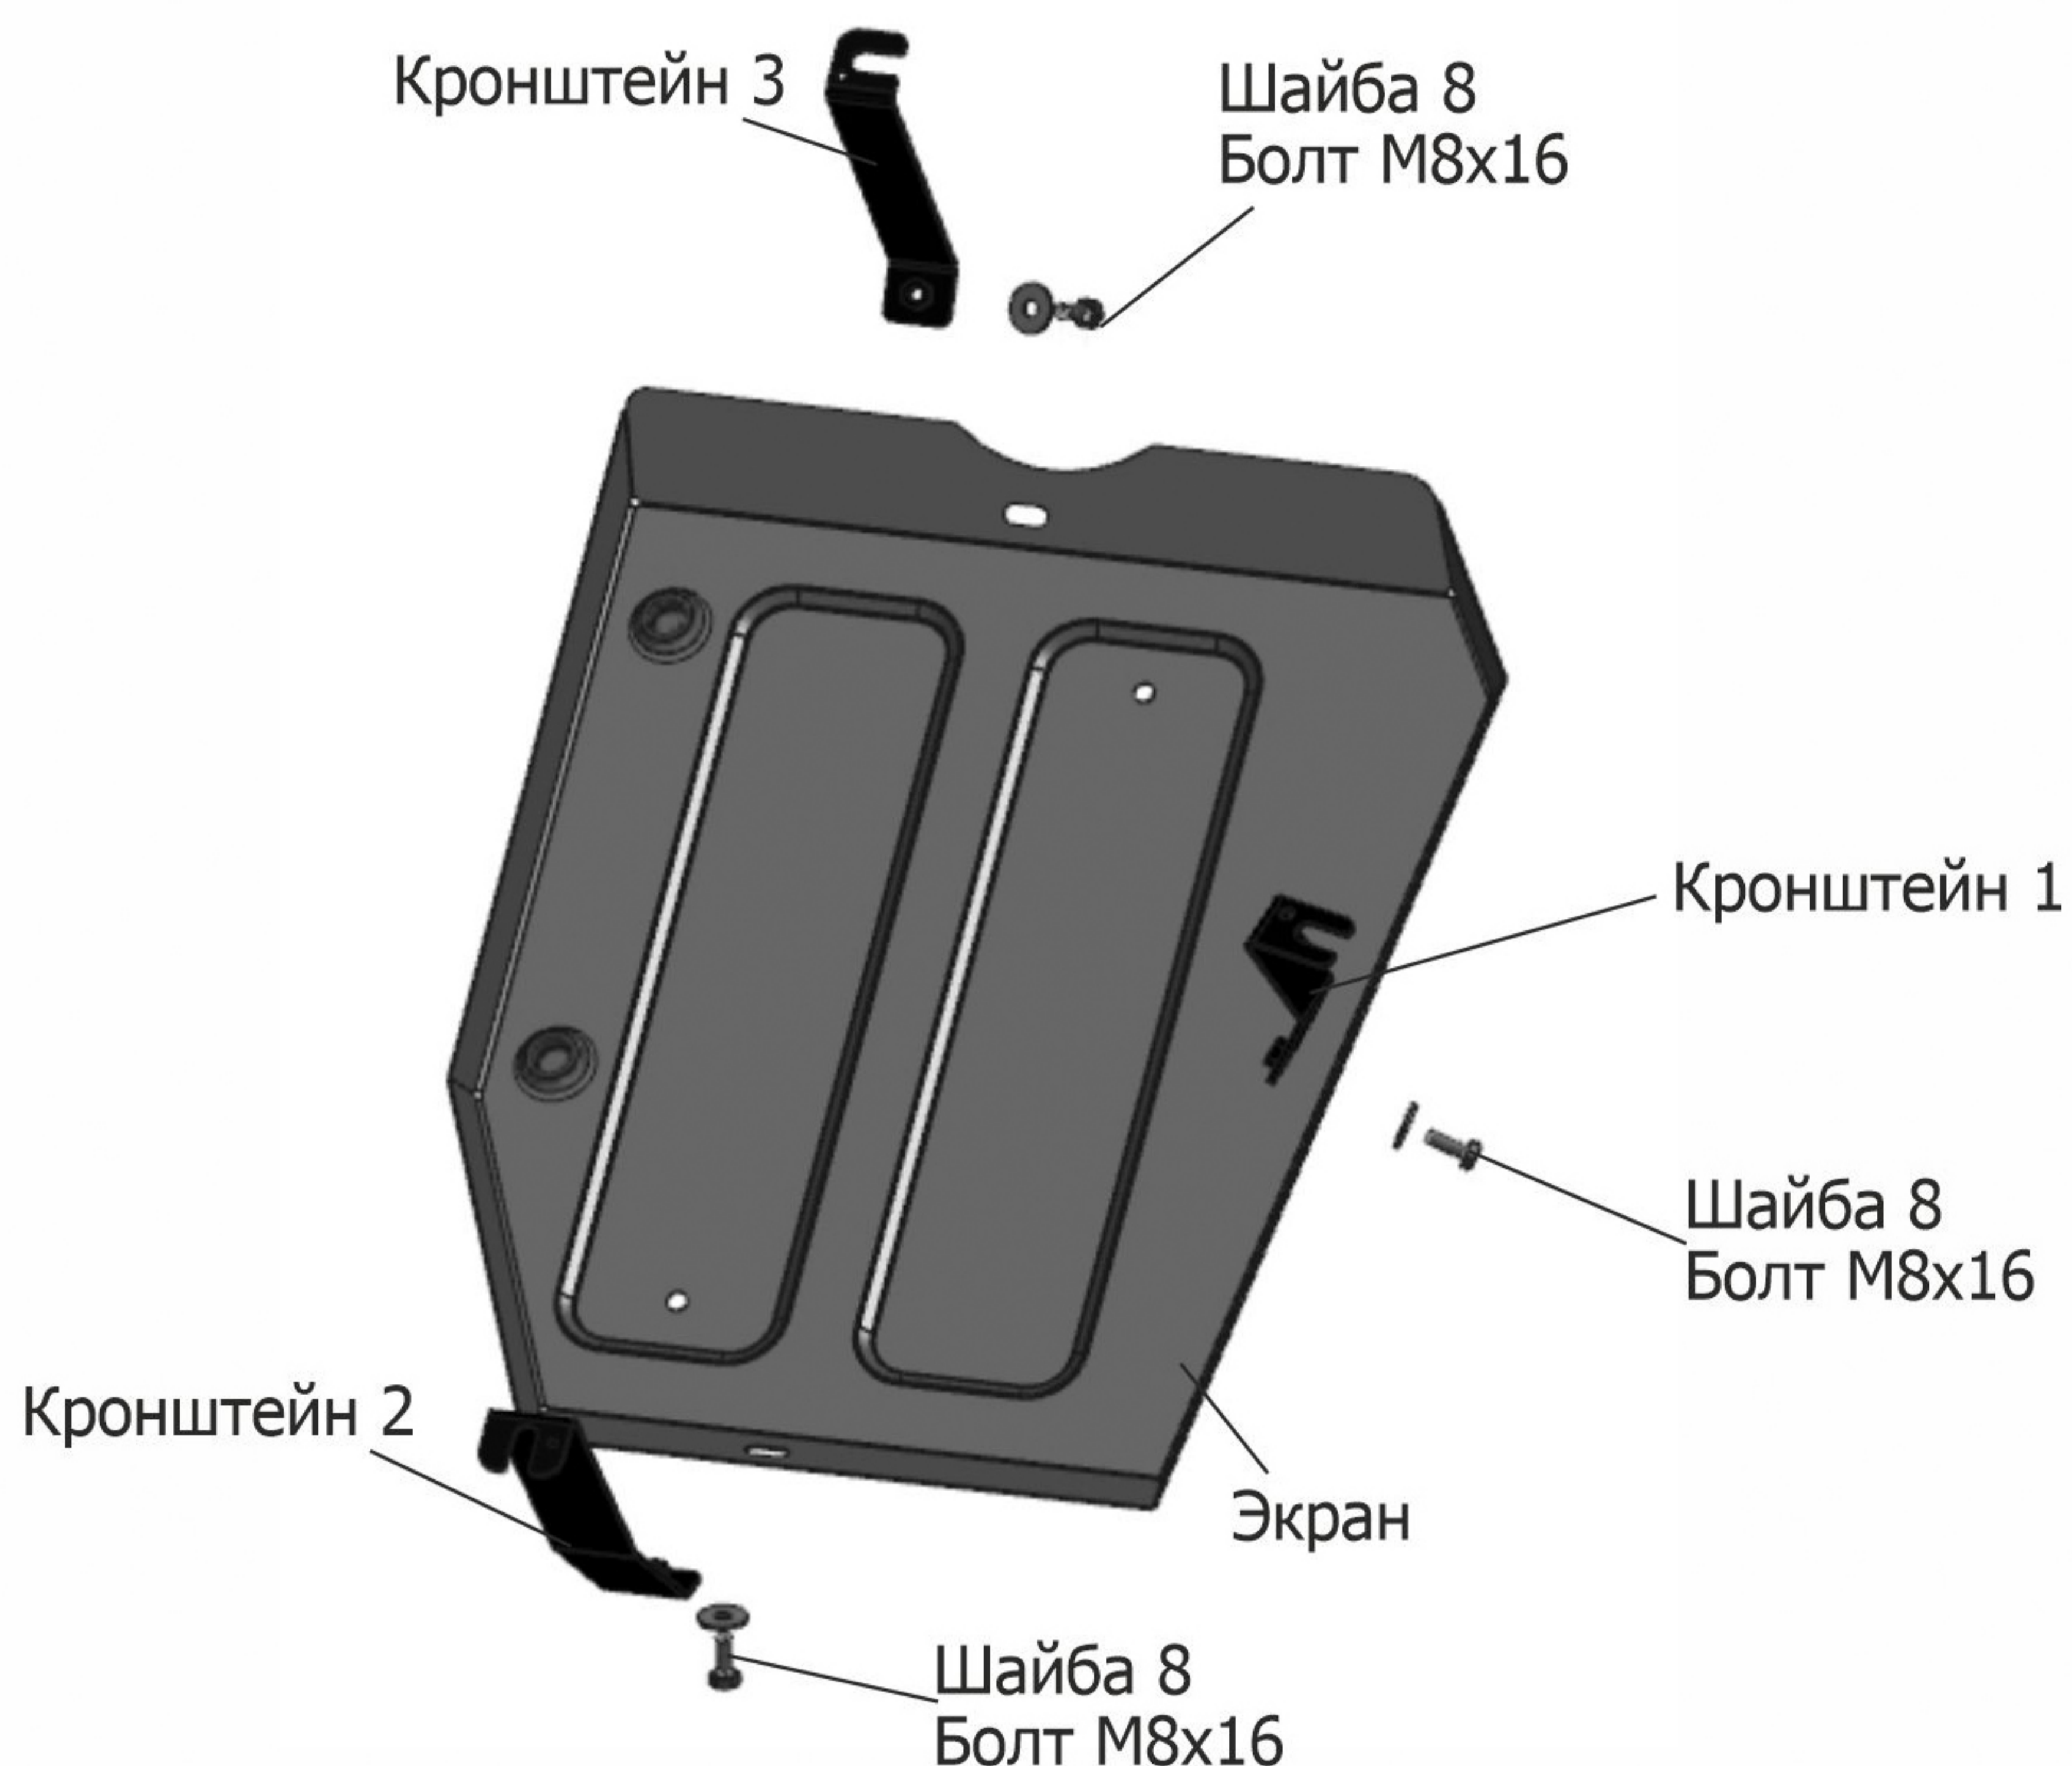

МАРКА	МОДЕЛЬ	ГОД ВЫПУСКА	ОБЪЕМ ДВИГАТЕЛЯ	ТИП КПП	ТИП ПРИВОДА
EXEED	TXL	2021-	1.6	АКПП	ПОЛНЫЙ

Рис.1

Рис.2

Рис.3

**Инструкция по установке:**

- Ослабить штатный крепёж в позициях (А) (рис.1).
- Завести кронштейны открытыми пазами на ослабленный крепёж (А).
- Установить защиту на установленные кронштейны. Закрепить болтами М8х16 с шайбами 8 в позициях (Б) (рис.2 )
- Затянуть все резьбовые соединения с необходимым усилием. Использование пневмоинструмента запрещено.

**Состав изделия:**

Наименование	Кол-во	Момент затяжки
Болт М8х16	3 шт	24 Нм
Кронштейн 1	1 шт	
Кронштейн 2	1 шт	
Кронштейн 3	1 шт	
Экран	1 шт	
Шайба 8	3 шт	

Производитель вправе вносить изменения в конструкцию защиты.