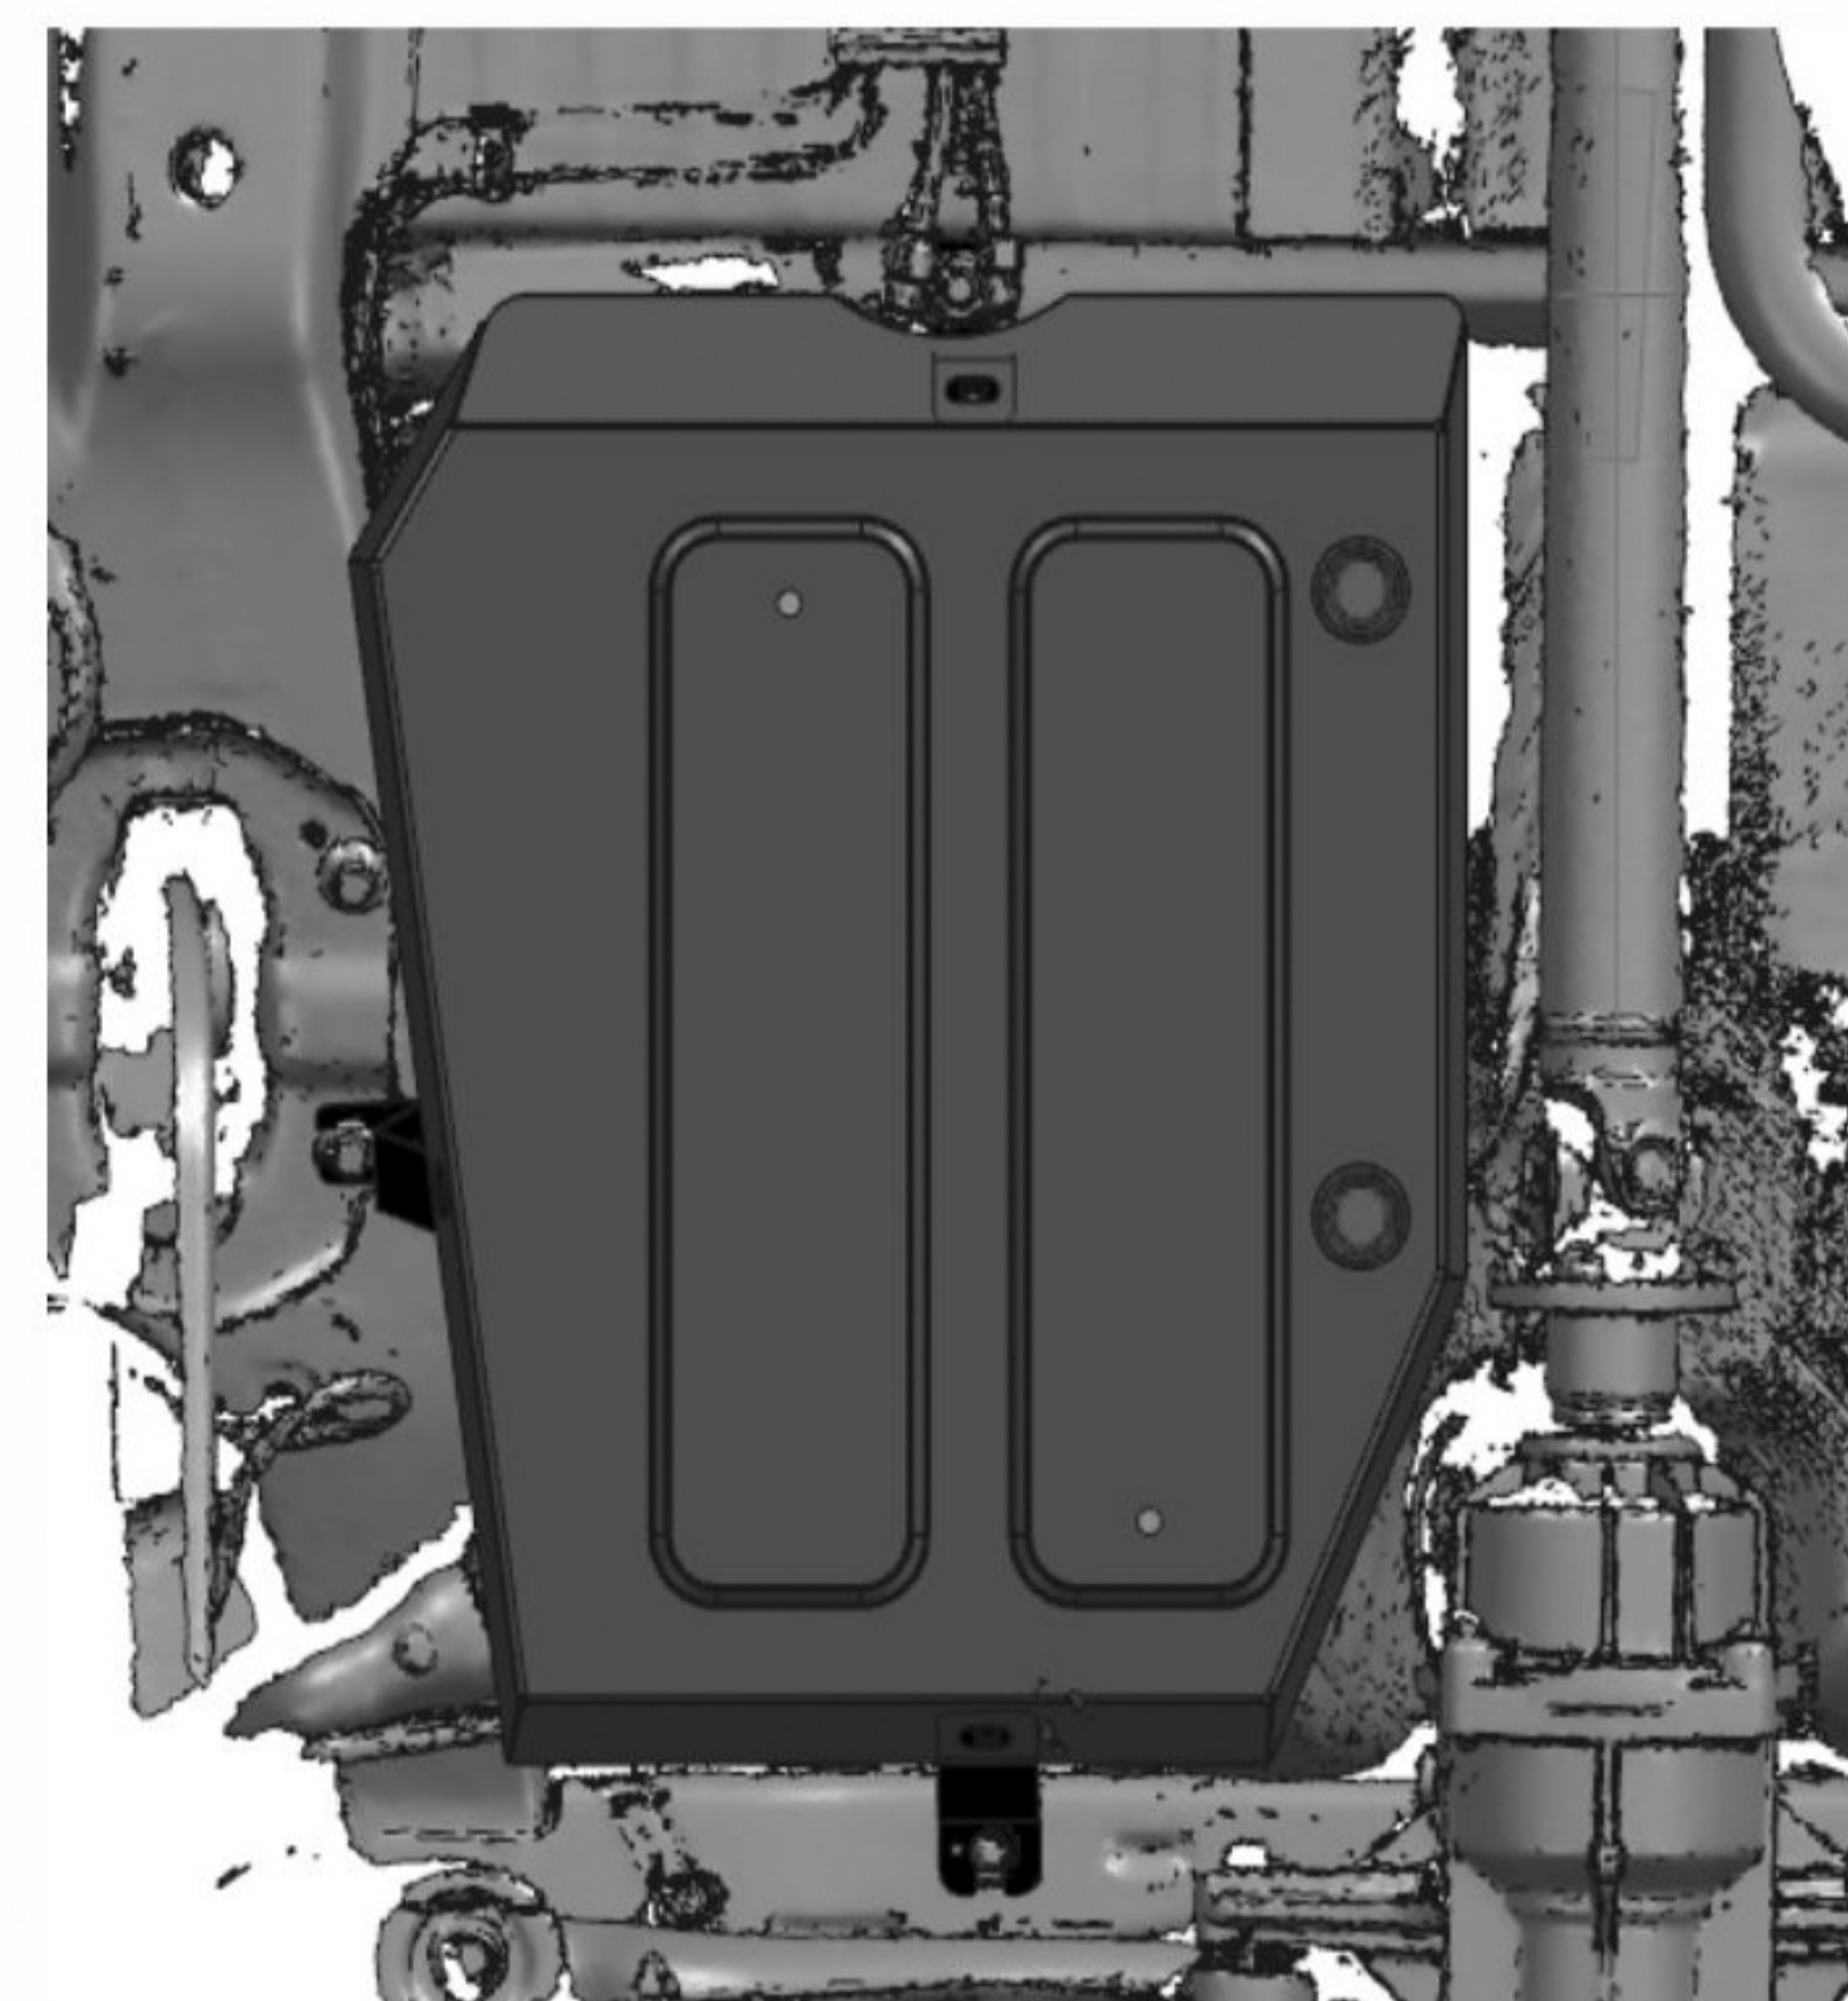

МАРКА	МОДЕЛЬ	ГОД ВЫПУСКА	ОБЪЕМ ДВИГАТЕЛЯ	ТИП КПП	ТИП ПРИВОДА
EXEED	TXL	2021-	1.6	АКПП	ПОЛНЫЙ

Рис.1

Рис.2

Рис.3

**Инструкция по установке:**

- Ослабить штатный крепёж в позициях (А) (рис.1).
- Завести кронштейны открытыми пазами на ослабленный крепёж (А).
- Установить защиту на установленные кронштейны. Закрепить болтами М8х16 с шайбами 8 в позициях (Б) (рис.2 )
- Затянуть все резьбовые соединения с необходимым усилием. Использование пневмоинструмента запрещено.

**Состав изделия:**

Наименование	Кол-во	Момент затяжки
Болт М8х16	3 шт	24 Нм
Кронштейн 1	1 шт	
Кронштейн 2	1 шт	
Кронштейн 3	1 шт	
Экран	1 шт	
Шайба 8	3 шт	

Производитель вправе вносить изменения в конструкцию защиты.