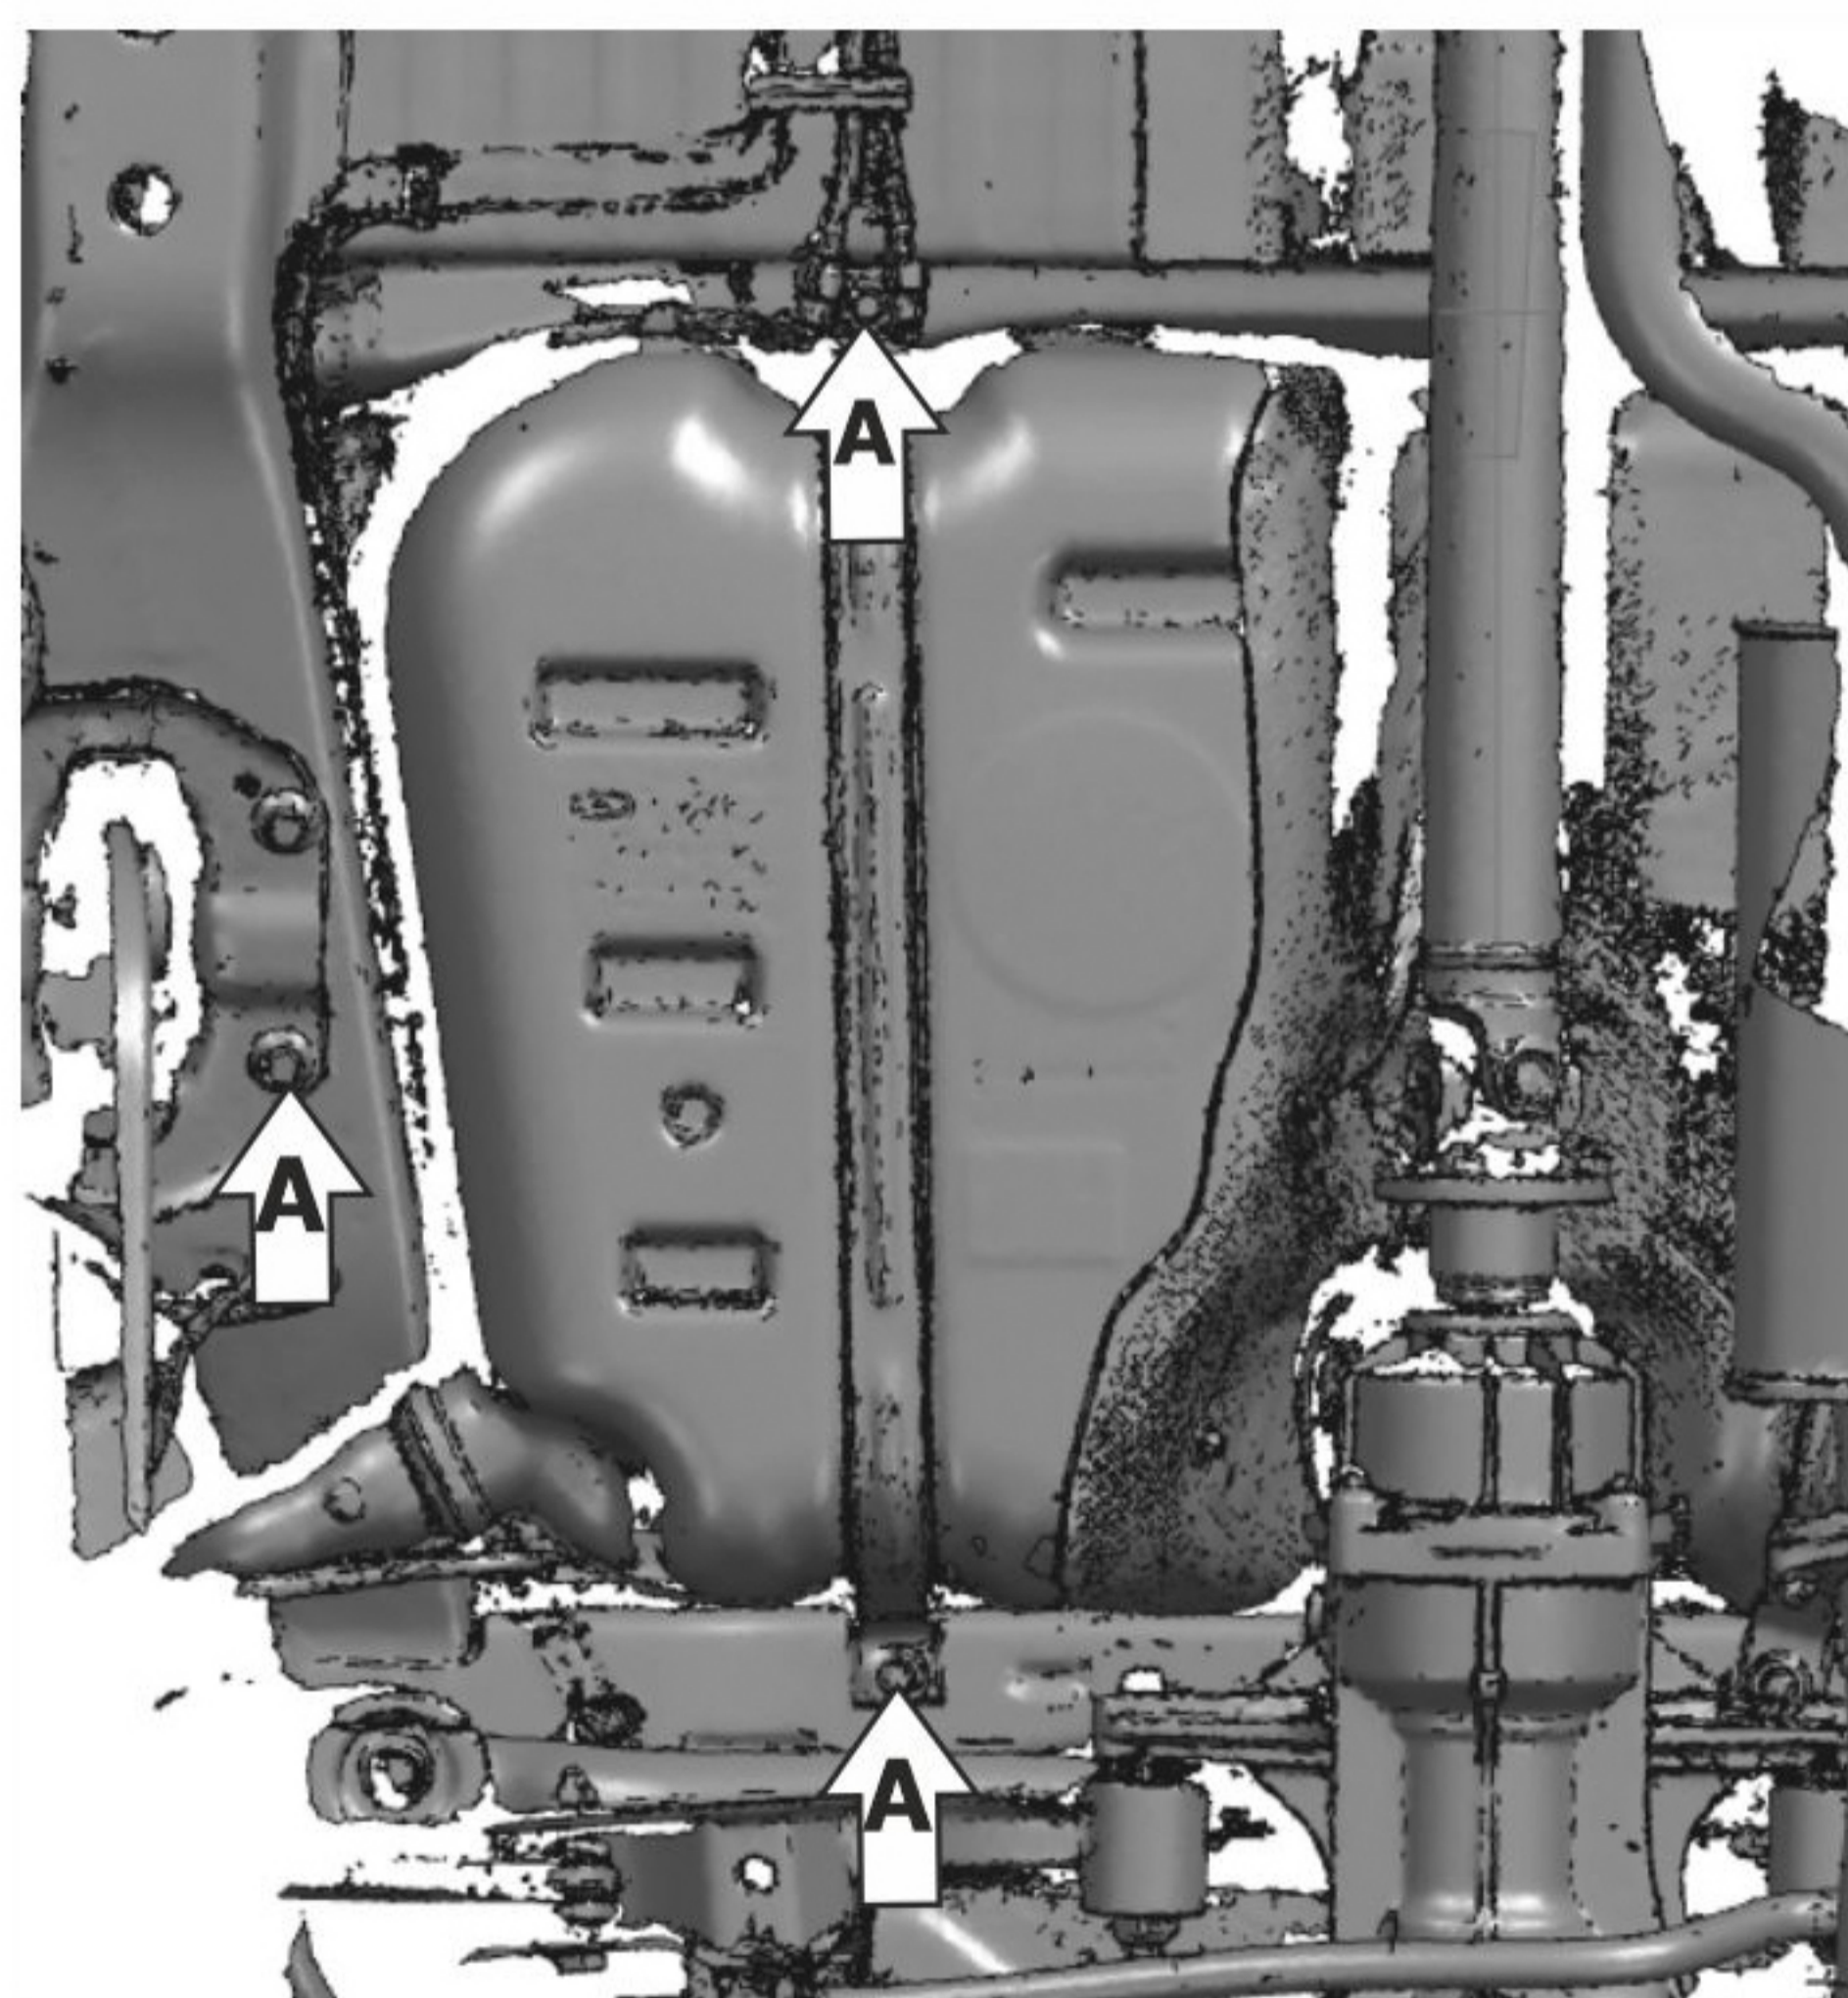

МАРКА	МОДЕЛЬ	ГОД ВЫПУСКА	ОБЪЕМ ДВИГАТЕЛЯ	ТИП КПП	ТИП ПРИВОДА
EXEED	TXL	2021-	1.6	АКПП	ПОЛНЫЙ

Рис.1

Рис.2

Рис.3

**Инструкция по установке:**

- Ослабить штатный крепёж в позициях (А) (рис.1).
- Завести кронштейны открытыми пазами на ослабленный крепёж (А).
- Установить защиту на установленные кронштейны. Закрепить болтами М8х16 с шайбами 8 в позициях (Б) (рис.2 )
- Затянуть все резьбовые соединения с необходимым усилием. Использование пневмоинструмента запрещено.

**Состав изделия:**

Наименование	Кол-во	Момент затяжки
Болт М8х16	3 шт	24 Нм
Кронштейн 1	1 шт	
Кронштейн 2	1 шт	
Кронштейн 3	1 шт	
Экран	1 шт	
Шайба 8	3 шт	

Производитель вправе вносить изменения в конструкцию защиты.