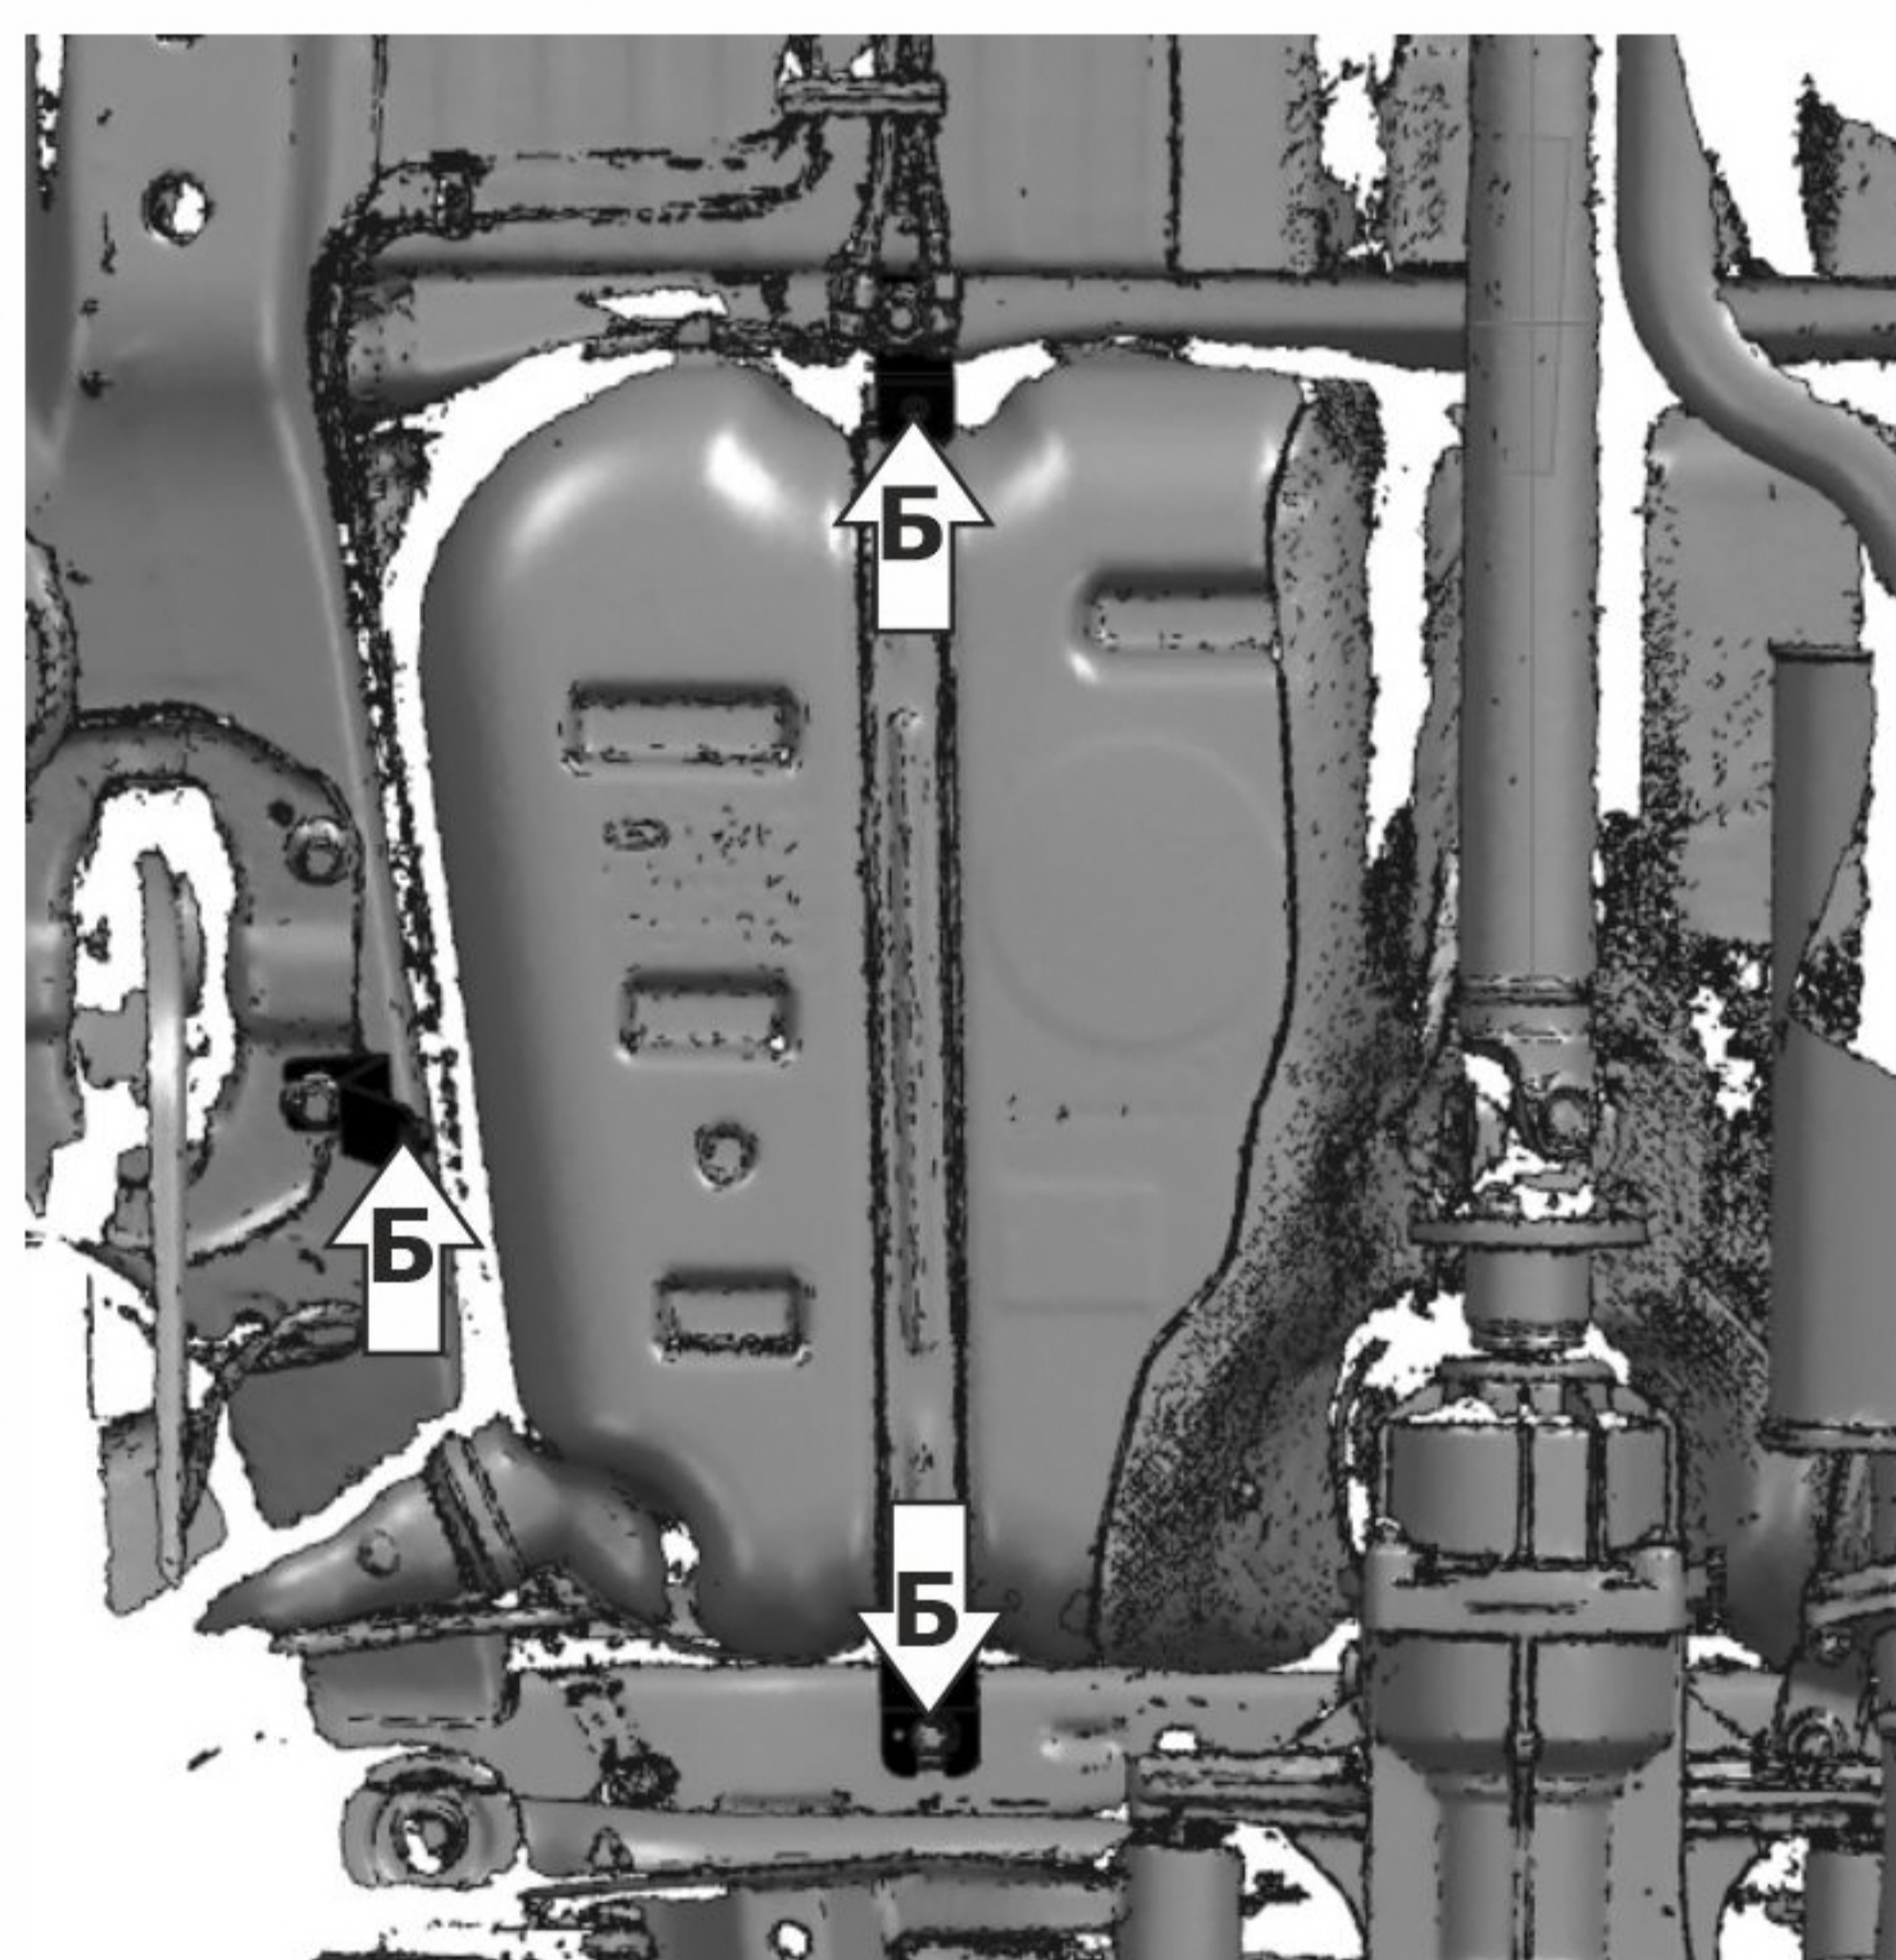

МАРКА	МОДЕЛЬ	ГОД ВЫПУСКА	ОБЪЕМ ДВИГАТЕЛЯ	ТИП КПП	ТИП ПРИВОДА
EXEED	TXL	2021-	1.6	АКПП	ПОЛНЫЙ

Рис.1

Рис.2

Рис.3

**Инструкция по установке:**

- Ослабить штатный крепёж в позициях (А) (рис.1).
- Завести кронштейны открытыми пазами на ослабленный крепёж (А).
- Установить защиту на установленные кронштейны. Закрепить болтами М8х16 с шайбами 8 в позициях (Б) (рис.2 )
- Затянуть все резьбовые соединения с необходимым усилием. Использование пневмоинструмента запрещено.

**Состав изделия:**

Наименование	Кол-во	Момент затяжки
Болт М8х16	3 шт	24 Нм
Кронштейн 1	1 шт	
Кронштейн 2	1 шт	
Кронштейн 3	1 шт	
Экран	1 шт	
Шайба 8	3 шт	

Производитель вправе вносить изменения в конструкцию защиты.