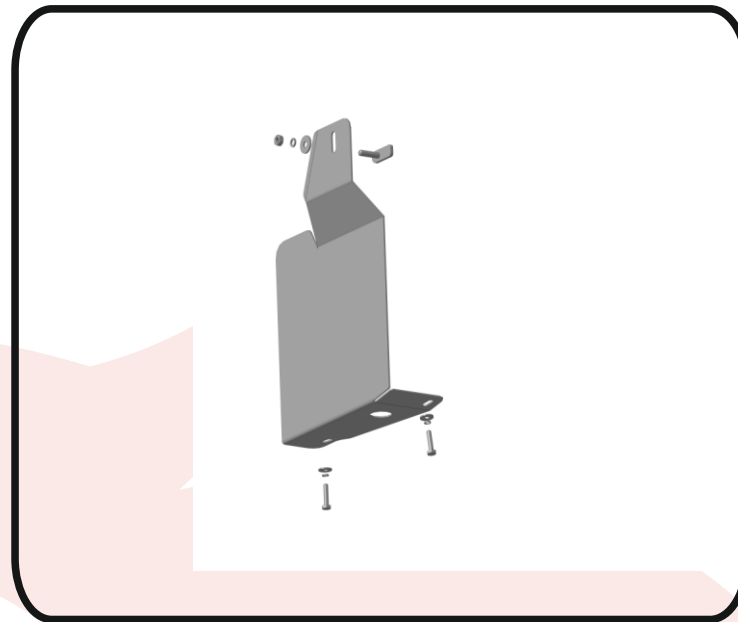

*Chery Tiggo 7 pro 2020 1,5T CVT; Chery Tiggo 7 1,5T MT FWD; 2.0 CVT FWD. 2019;
Chery Tiggo 8 2.0 2019./Exeed LX 1.5L Turbo 2WD 2022-, Omoda C5 2022*

**Защита двигателя левая (КПП) (алюминий) 2 мм
арт. ZKTCC00519.**

www.tcc-tuning.ru info@tcc-tuning.ru