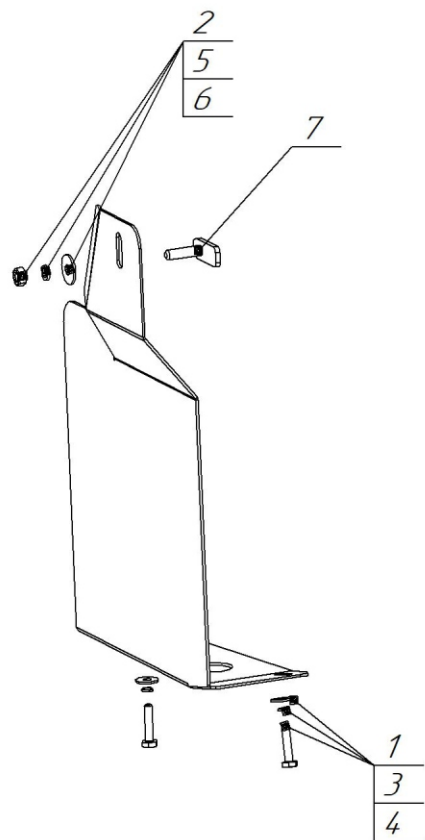

Защита двигателя левая (КПП) (алюминий) 2 мм

арт. ZKTCC00519.

### Схема установки