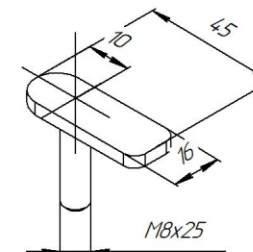

Защита двигателя левая (КПП) (алюминий) 2 мм

арт. ZKTCC00519.

### Схема установки