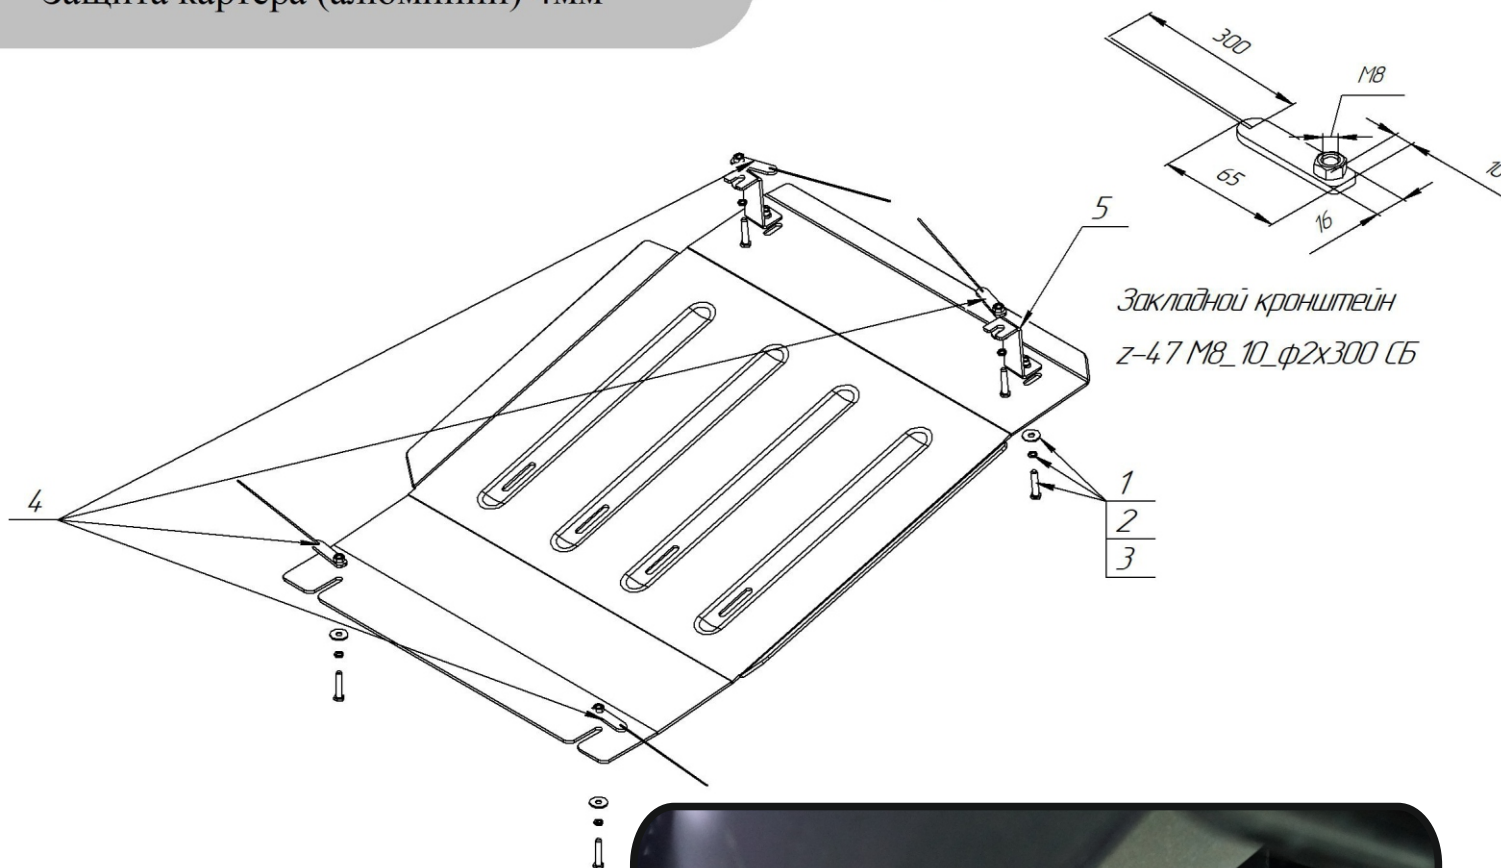

**Защита картера (алюминий) 4мм
арт.ZKTCC00589.**

Комплектация товара

Защита	1 шт.
Монтажный комплект	1 шт.
Инструкция по установке	1 шт.
Копия сертификата соответствия	1 шт.

Спецификация
 (монтажный комплект)

Поз.	Наименование	К-во
1	Болт М8х40	6
2	Шайба гровер М8	6
3	Шайба кузовная М8	6
4	Закладной кронштейн z-4.7 M8_10_ф2x300 СБ	2
5	Кронштейн 3162	2

Инструкция по установке

1. Вложить закладные кронштейны в поперечные балки кузова, наживить болты с шайбами, закрепить кронштейны (поз.5) Установить защиту.
2. Выровнять изделие относительно а/м и затянуть все элементы крепления защиты.