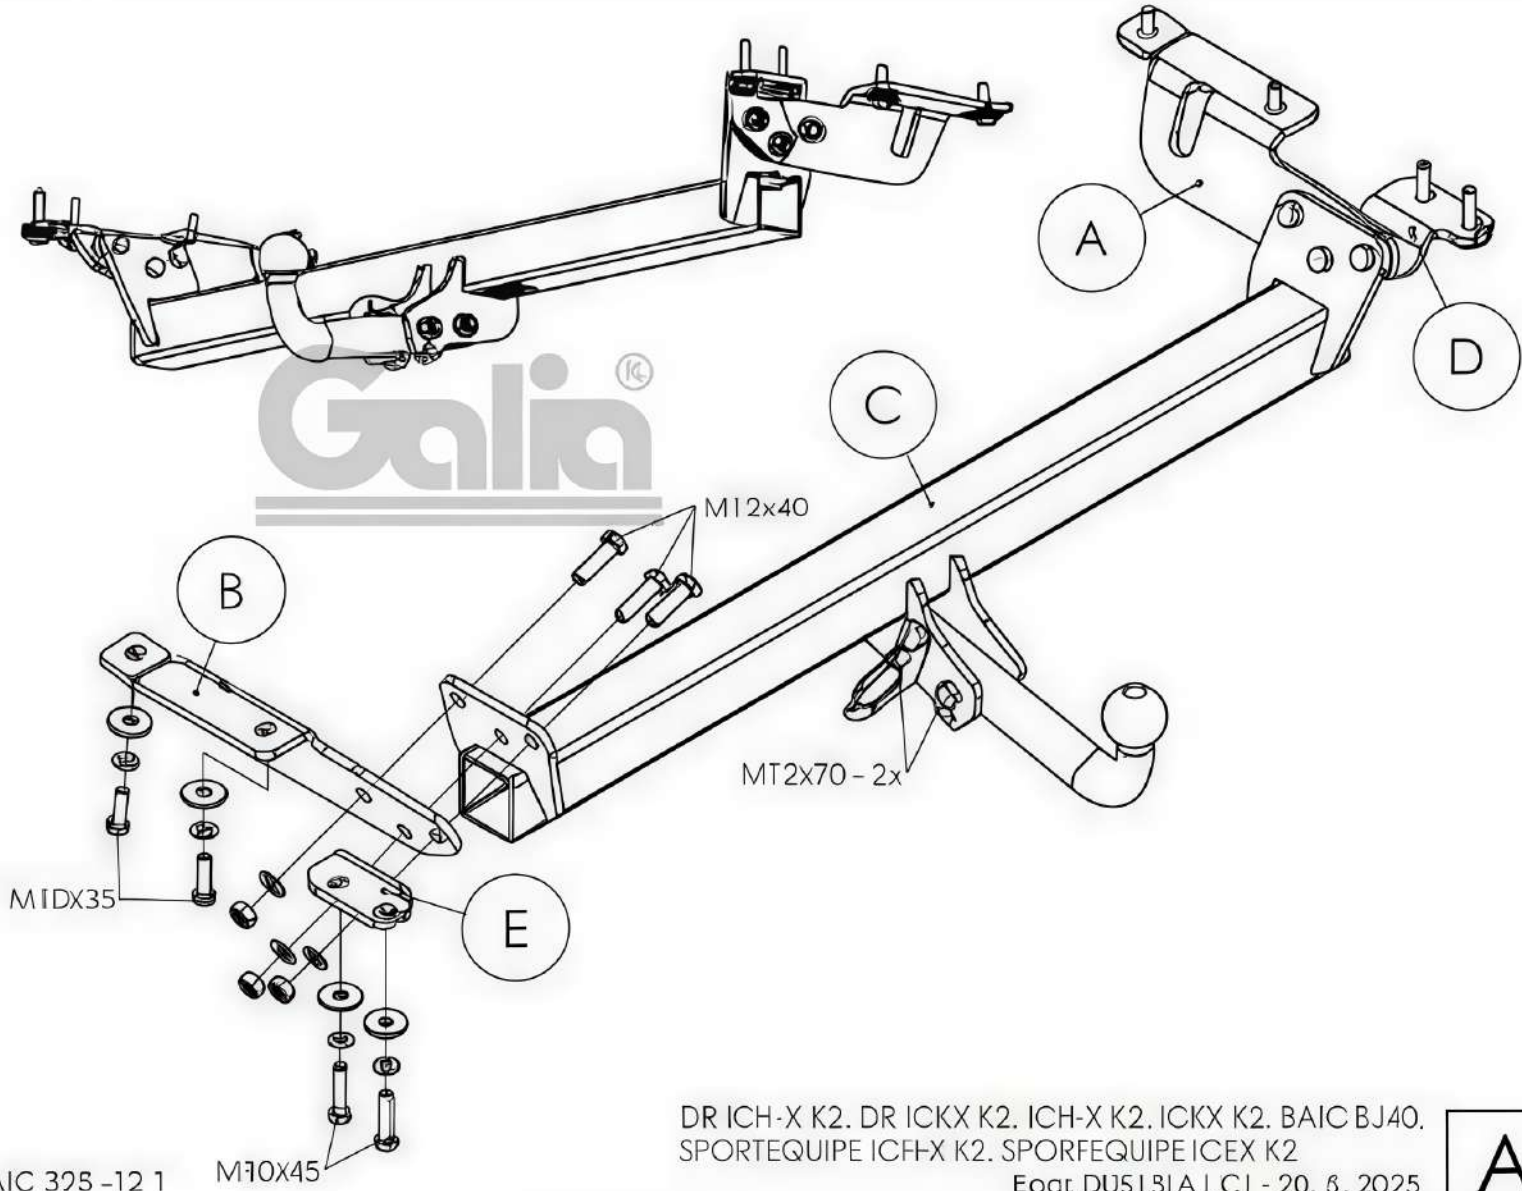

M1Dx33 - 4x
 M10x48 - 4x
 M12x40 - 6x
 M12x70 - 2x (A)
 M12x90 - 2x (I)
 M12x19 - 3x (C)
 M12x21 - 1x (C)

M12 - 8x (A, I)
 M12 - 6x (C)

FPT0 - 8x
 FPT2 - 8x IA, II
 PPT2 - 10x (CI)

PTC - BX

C

I

AIC 395 -12 1

M10x45

DR ICH-X K2. DR ICKX K2. ICH-X K2. ICKX K2. BAIC BJ40.
 SPORTEQUIPE ICH-X K2. SPORTEQUIPE ICEX K2

Ecat DUS131A LC | - 20. 6. 2025

A